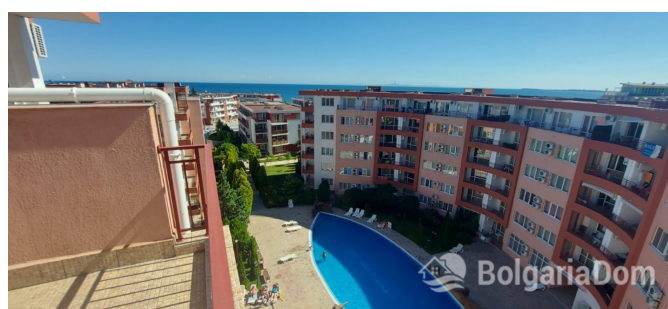

СТУДИЯ С ПРЕКРАСНЫМ ВИДОМ В КОМПЛЕКСЕ НА ПЕРВОЙ ЛИНИИ