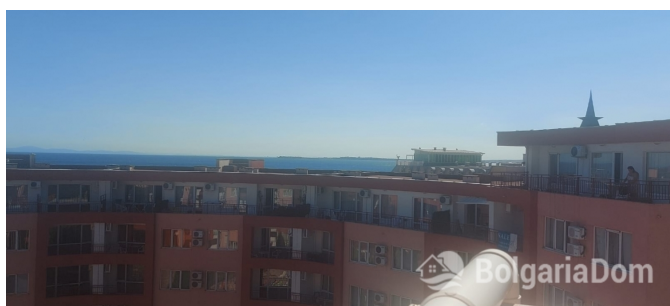

СТУДИЯ С ПРЕКРАСНЫМ ВИДОМ В КОМПЛЕКСЕ НА ПЕРВОЙ ЛИНИИ

Лот №:	11171	Расположение:	Елените
Раздел:	Продажа	Вторичная недвижимость	Ванных: 1
До моря:	0.050	Балконов:	1
Спален:	1	Ремонт:	С мебелью
Площадь:	50 м ²		
Этаж:	6		
Этажность:	6		

Особенности квартиры:

Вид на бассейн

Мебель

Вид на море

Панорамный вид

Вид на горы

Первая линия

Для ПМЖ

СТУДИЯ С ПРЕКРАСНЫМ ВИДОМ В КОМПЛЕКСЕ НА ПЕРВОЙ ЛИНИИ

**СТУДИЯ С ПРЕКРАСНЫМ ВИДОМ В
КОМПЛЕКСЕ НА ПЕРВОЙ ЛИНИИ**

**СТУДИЯ С ПРЕКРАСНЫМ ВИДОМ В
КОМПЛЕКСЕ НА ПЕРВОЙ ЛИНИИ**

**СТУДИЯ С ПРЕКРАСНЫМ ВИДОМ В
КОМПЛЕКСЕ НА ПЕРВОЙ ЛИНИИ**