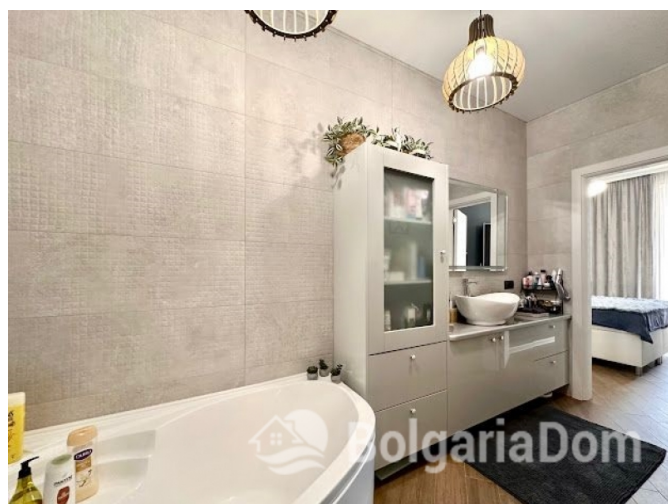

**БОЛЬШАЯ КВАРТИРА С 2-МЯ
СПАЛЬНЯМИ С КРАСИВЫМ
ДИЗАЙНОМ!**

260 000 €