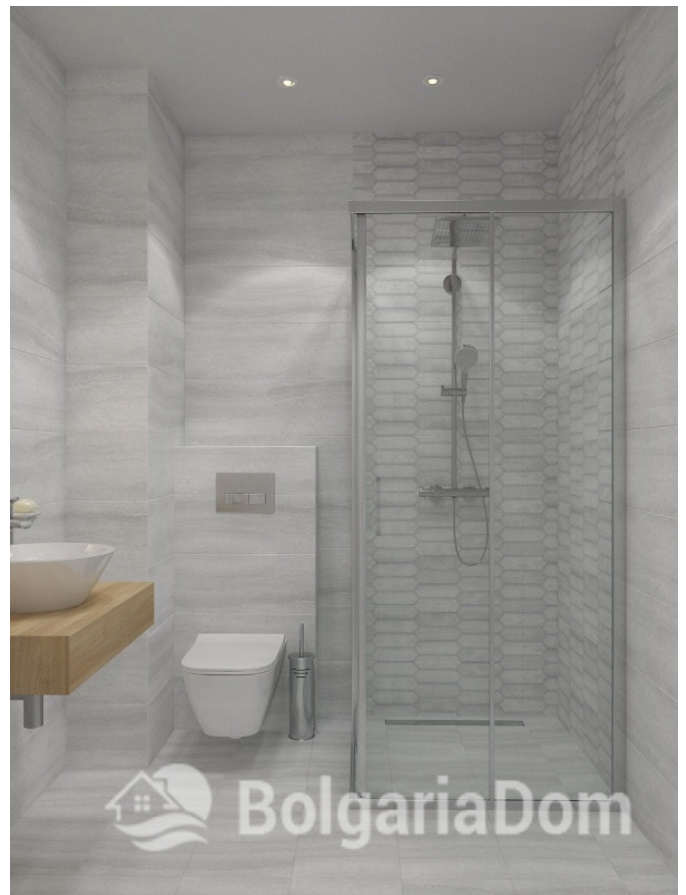

**ВЫБОР КВАРТИР В НОВОМ
СТРОЯЩЕМСЯ ДОМЕ В НЕСЕБРЕ**