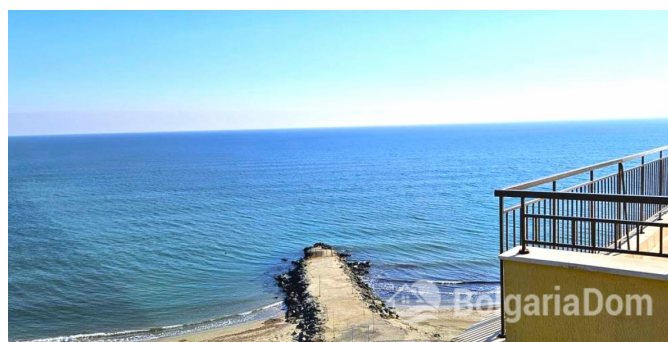

СТУДИЯ С ПАНОРАМНЫМ ВИДОМ НА МОРЕ НА ПЕРВОЙ ЛИНИИ