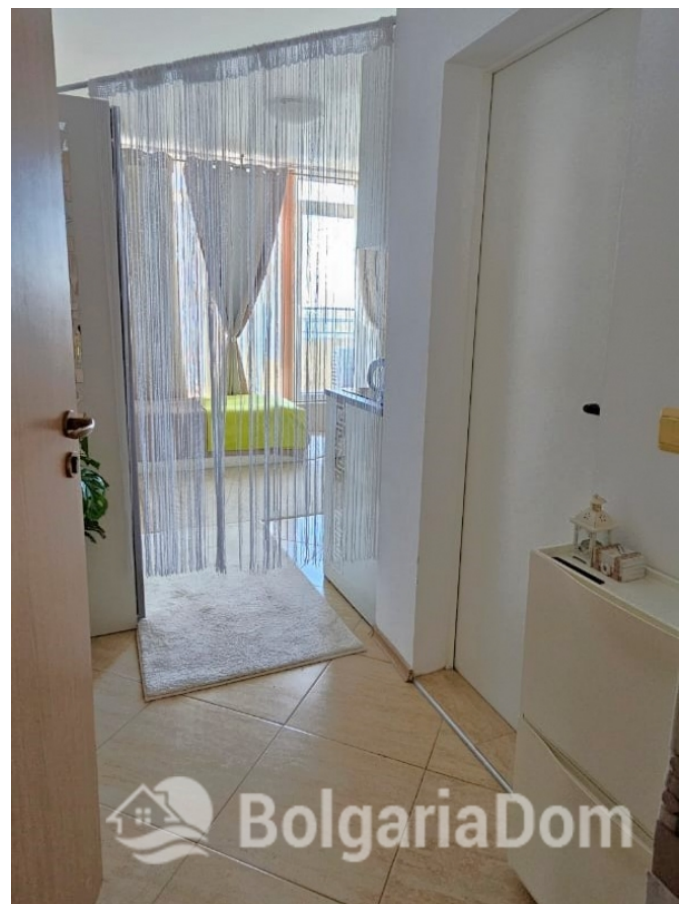

**СТУДИЯ С ПАНОРАМНЫМ ВИДОМ
НА МОРЕ НА ПЕРВОЙ ЛИНИИ**