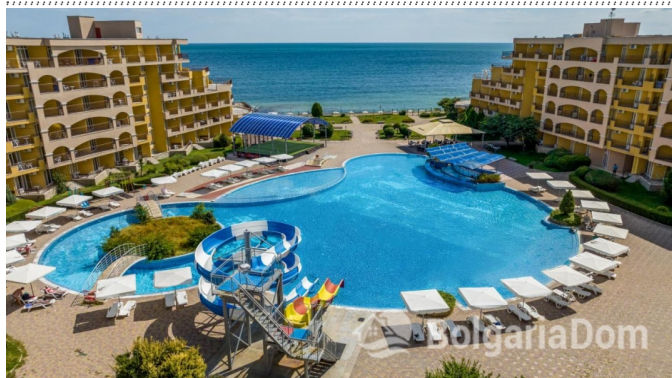

СТУДИЯ С ПАНОРАМНЫМ ВИДОМ НА МОРЕ НА ПЕРВОЙ ЛИНИИ