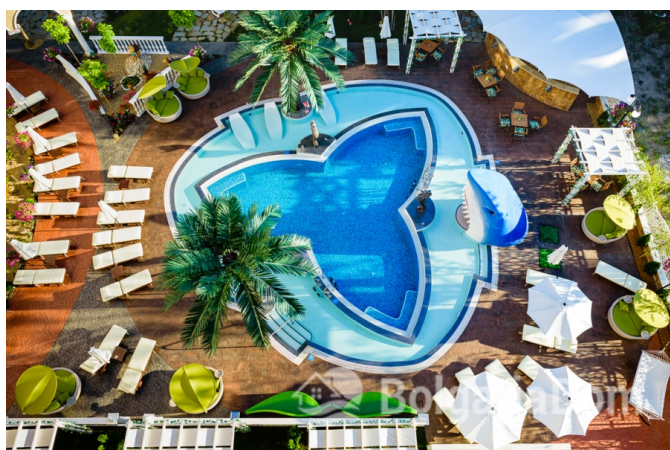

**КРАСИВАЯ КВАРТИРА В РАССРОЧКУ
В НОВОМ ПРЕМИАЛЬНОМ
КОМПЛЕКСЕ**