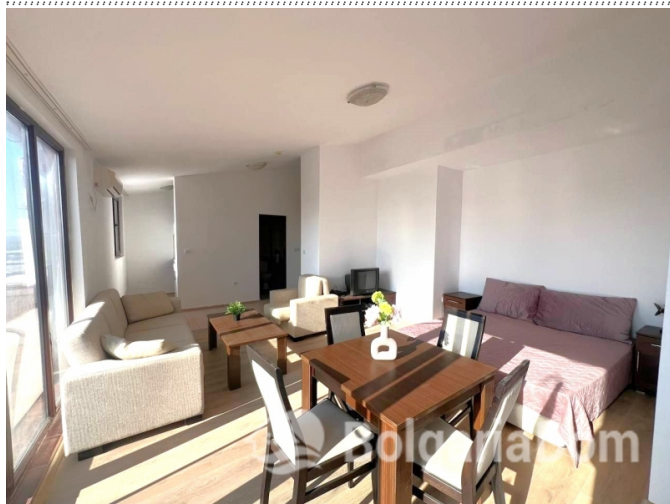

**БОЛЬШАЯ СТУДИЯ В ХОРОШЕМ
КОМПЛЕКСЕ НА ПЕРВОЙ ЛИНИИ**