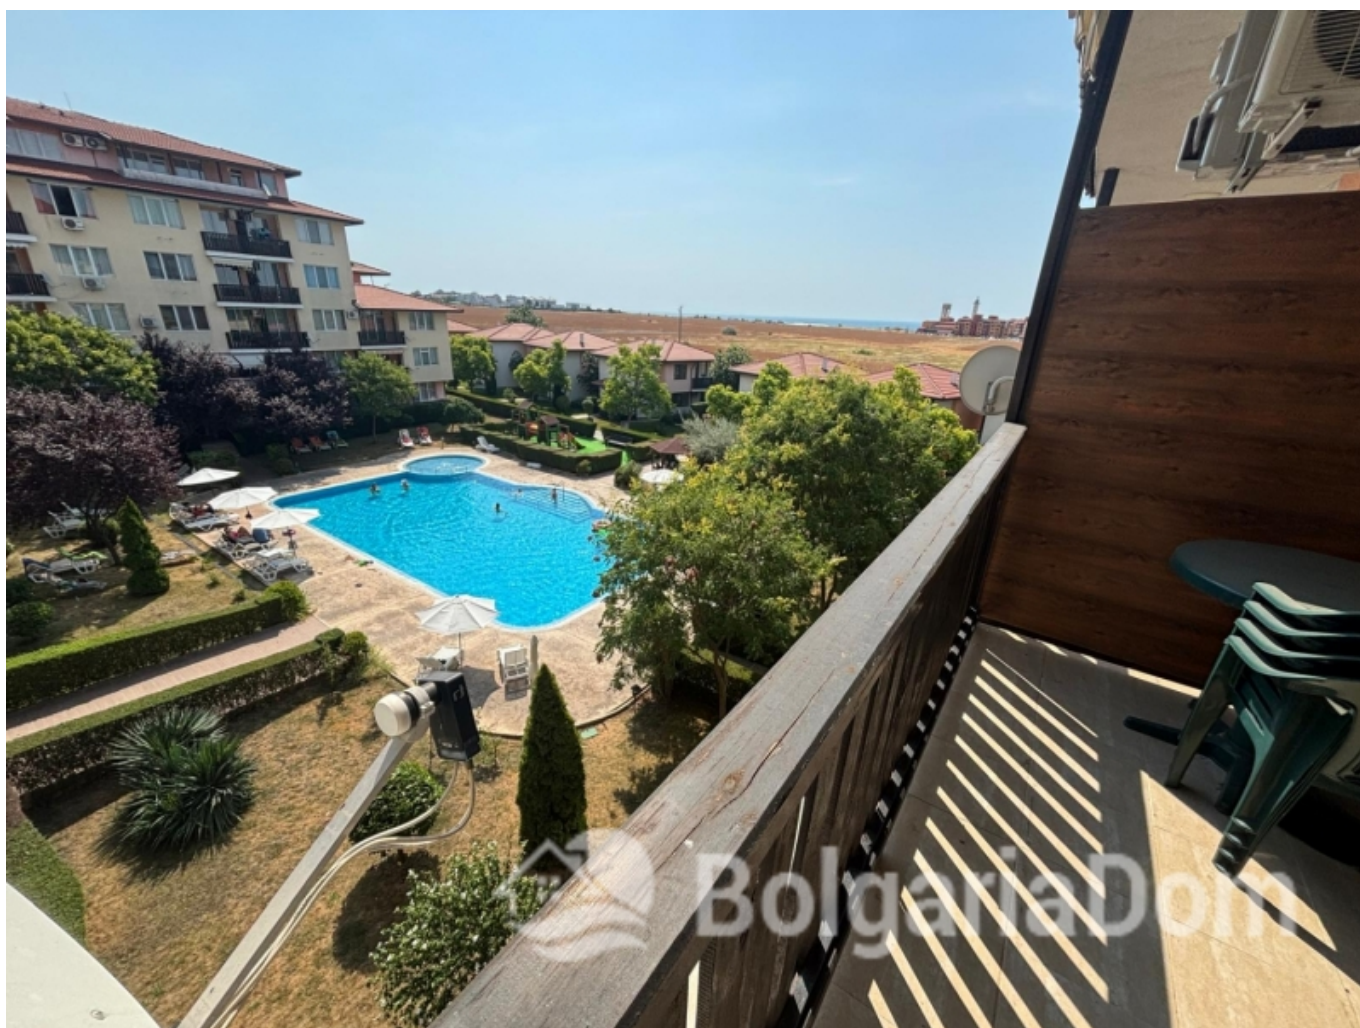

ДВУХКОМНАТНАЯ КВАРТИРА С ВИДОМ НА БАССЕЙН И В 400

МЕТРАХ... 12365

Раздел: [Продажа](#) [Вторичная
недвижимость](#)

Расположение: [Ахелой](#)

До аэропорта: 29 км

До моря: 0.450

Ванных: 1

Спален: 2

**ДВУХКОМНАТНАЯ КВАРТИРА С
ВИДОМ НА БАССЕЙН И В 400
МЕТРАХ**

**ДВУХКОМНАТНАЯ КВАРТИРА С
ВИДОМ НА БАССЕЙН И В 400
МЕТРАХ**

**ДВУХКОМНАТНАЯ КВАРТИРА С
ВИДОМ НА БАССЕЙН И В 400
МЕТРАХ**

**ДВУХКОМНАТНАЯ КВАРТИРА С
ВИДОМ НА БАССЕЙН И В 400
МЕТРАХ**