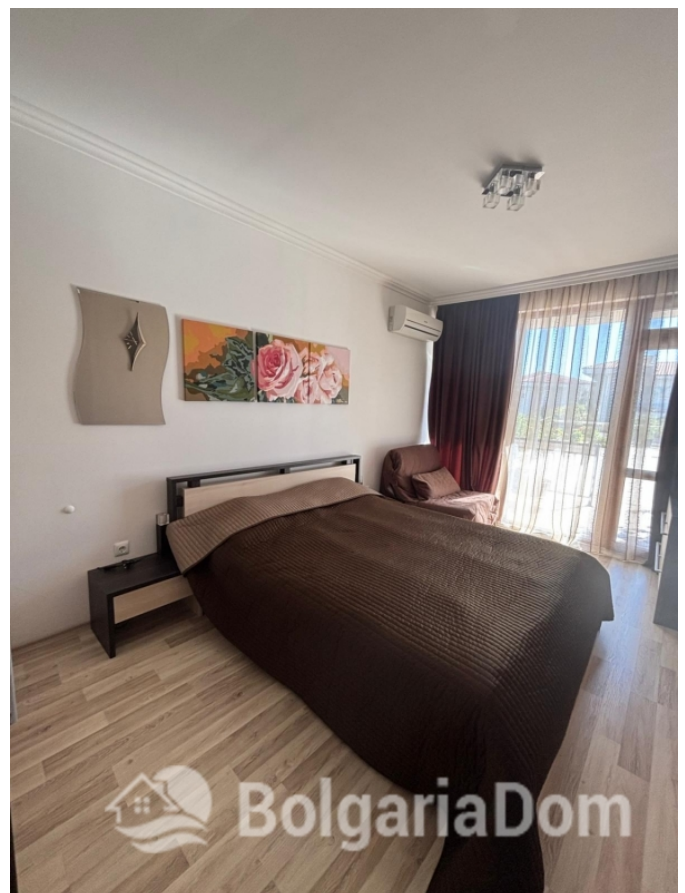

КВАРТИРА С ВЫХОДОМ К БАССЕЙНУ В САМОМ ЦЕНТРЕ СВЯТОГО ВЛАСА

Лот №: 12447

Раздел:	Продажа	Вторичная недвижимость	Расположение:	Святой Влас
До моря:	0.500		До аэропорта:	30 км
Спален:	2		Ванных:	1
Площадь:	65 м ²		Балконов:	1
Этаж:	1		Лоджий:	1
Этажность:	7		Ремонт:	С мебелью
			Год постройки:	2012

Особенности квартиры:

Вид на бассейн Люкс недвижимость Мебель
Для ПМЖ

**КВАРТИРА С ВЫХОДОМ К
БАССЕЙНУ В САМОМ ЦЕНТРЕ
СВЯТОГО ВЛАСА**

**КВАРТИРА С ВЫХОДОМ К
БАССЕЙНУ В САМОМ ЦЕНТРЕ
СВЯТОГО ВЛАСА**