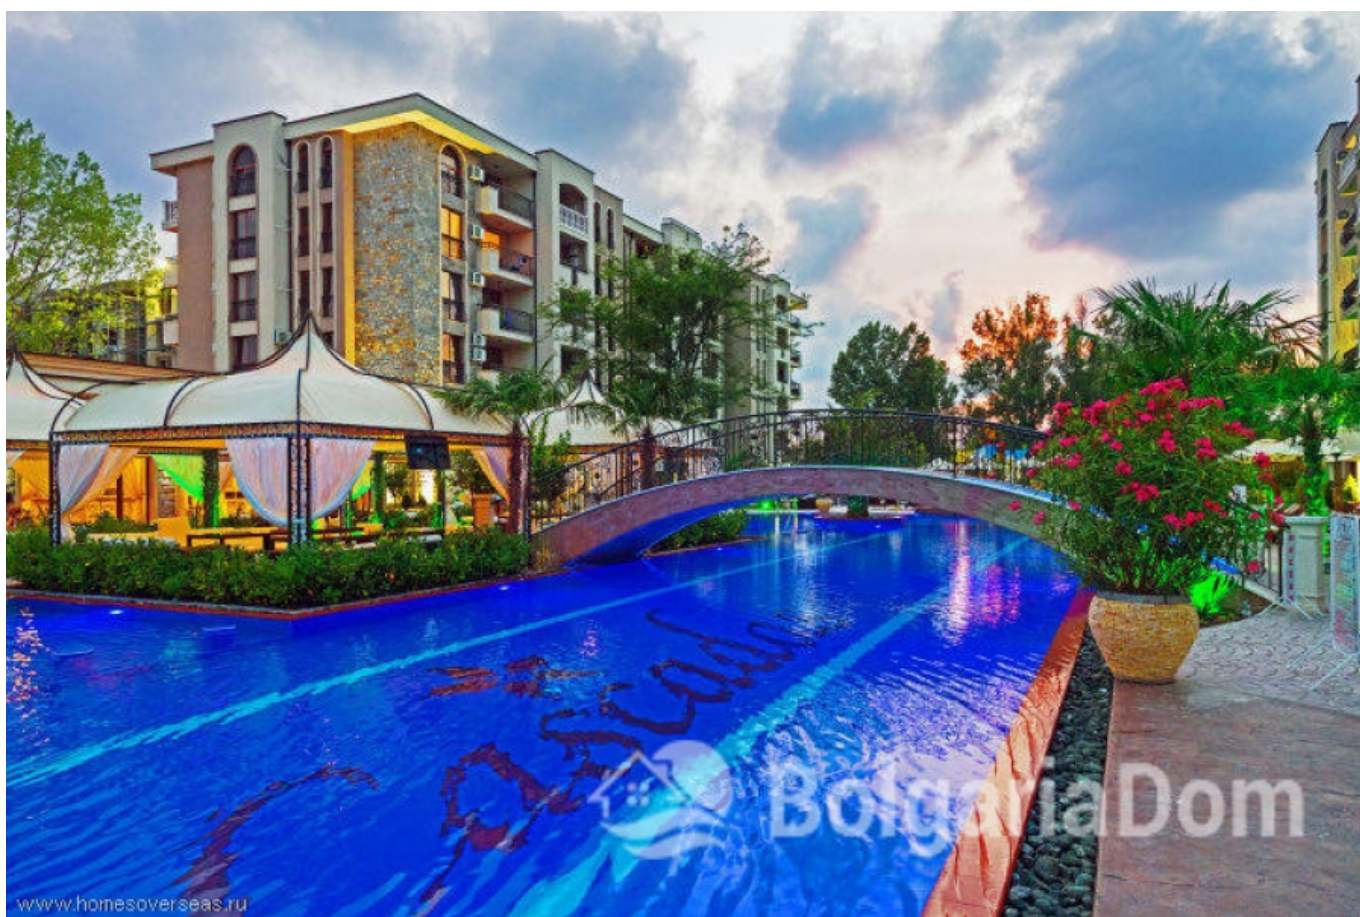

ОТЛИЧНАЯ МЕБЛИРОВАННАЯ СТУДИЯ В КОМПЛЕКСЕ КАСКАДАС

Квартира находится на 3-м этаже здания и общая площадь составляет 35 кв.м .

В студии есть вся необходимая мебель и техника для комфортного проживания. Из балкона есть вид на парк и частично на зону "Роял парк".

Цена 27 777 евро.

Такса поддержки составляет 12 евро за кв.м в год.