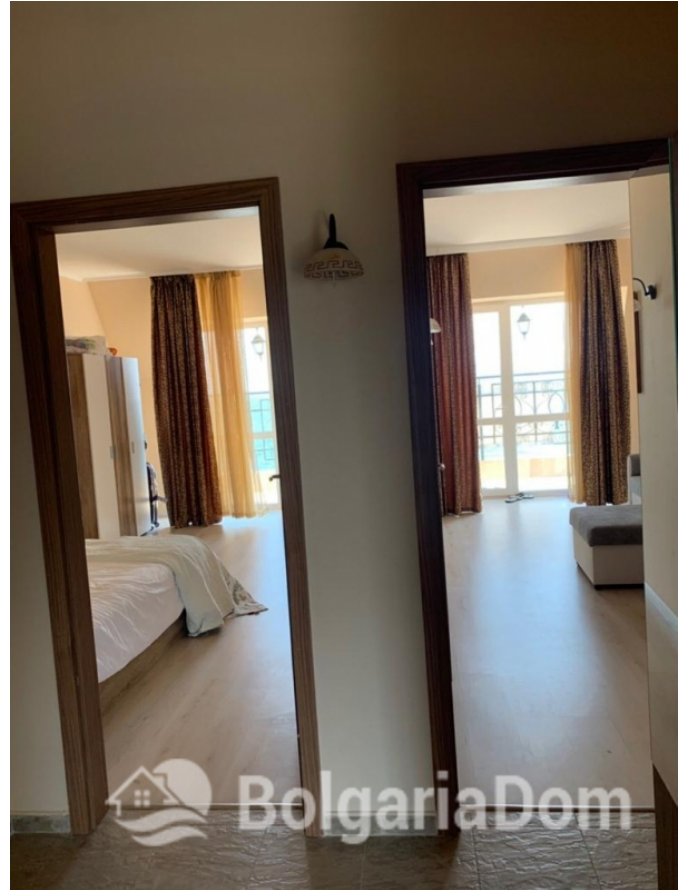

**АПАРТАМЕНТ С ПАНОРАМНОЙ
ТЕРРАСОЙ НА ПЕРВОЙ ЛИНИИ В
ПОМОРИЕ**