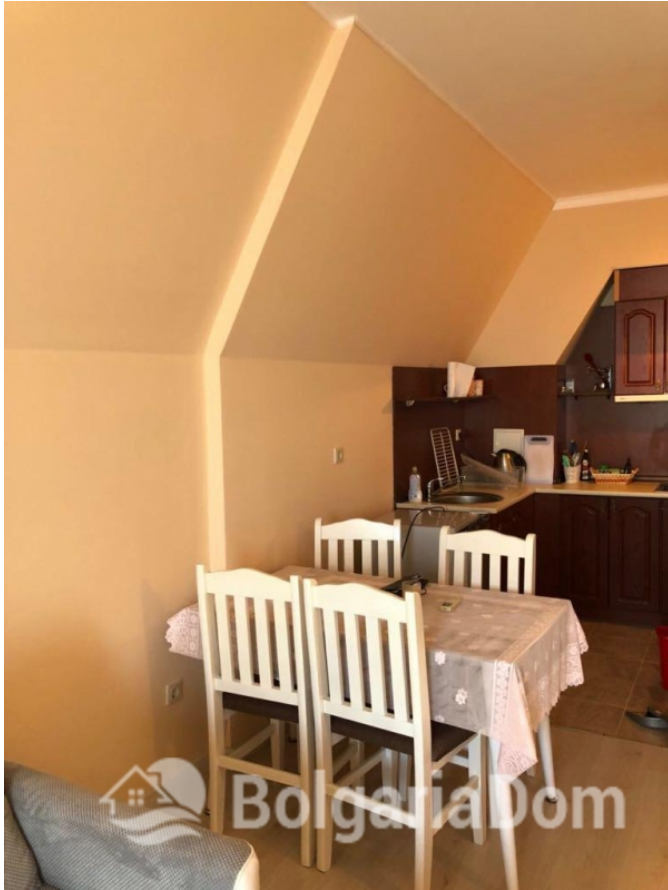

**АПАРТАМЕНТ С ПАНОРАМНОЙ
ТЕРРАСОЙ НА ПЕРВОЙ ЛИНИИ В
ПОМОРИЕ**