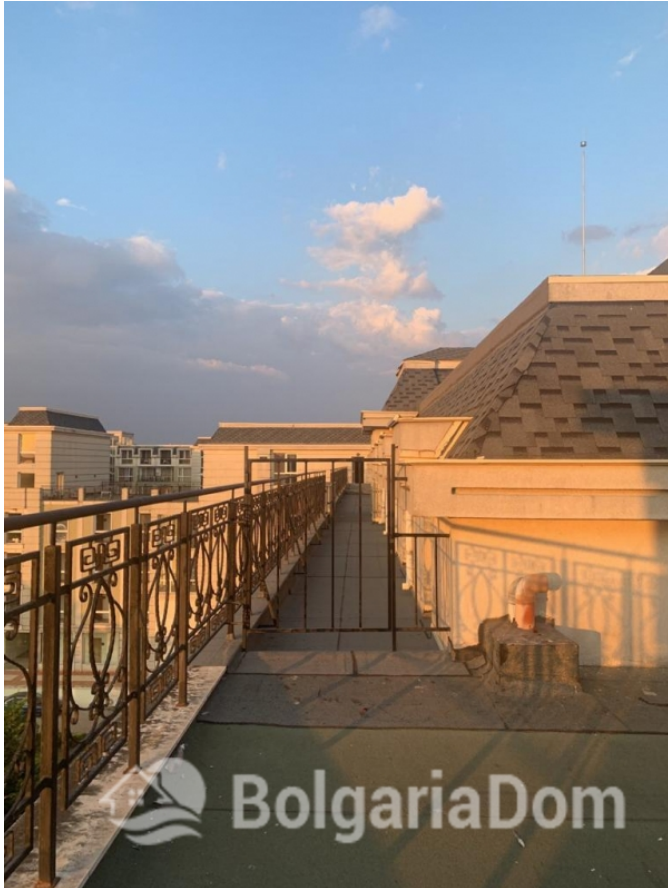

Особенности квартиры:

Мебель Вид на море Первая линия
Недвижимость со
скидкой

Описание объекта:

Предлагается на продажу просторная квартира на первой линии в известном бальнеологическом и СПА-курорте Поморие. Квартира расположена в известном комплексе "Феста Панорама". Комплекс находится рядом с песчаным пляжем. В шаговой доступности вся инфраструктура.

**АПАРТАМЕНТ С ПАНОРАМНОЙ
ТЕРРАСОЙ НА ПЕРВОЙ ЛИНИИ В
ПОМОРИЕ**

АПАРТАМЕНТ С ПАНОРАМНОЙ ТЕРРАСОЙ НА ПЕРВОЙ ЛИНИИ В ПОМОРИЕ

**АПАРТАМЕНТ С ПАНОРАМНОЙ
ТЕРРАСОЙ НА ПЕРВОЙ ЛИНИИ В
ПОМОРИЕ**

**АПАРТАМЕНТ С ПАНОРАМНОЙ
ТЕРРАСОЙ НА ПЕРВОЙ ЛИНИИ В
ПОМОРИЕ**