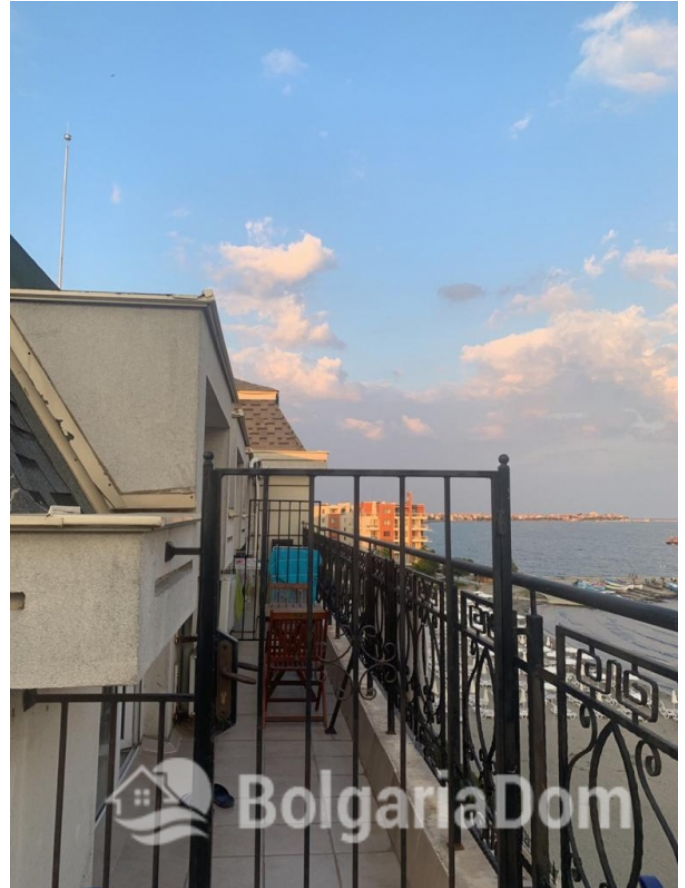

Особенности квартиры:

Мебель Вид на море Первая линия
Недвижимость со
скидкой

Описание объекта:

Предлагается на продажу просторная квартира на первой линии в известном бальнеологическом и СПА-курорте Поморие. Квартира расположена в известном комплексе "Феста Панорама". Комплекс находится рядом с песчаным пляжем. В шаговой доступности вся инфраструктура.

Квартира состоит из прихожей, гостиной с кухней, спальни, санузла и большого балкона (29 кв.м). Дополнительно имеется огромная огороженная терраса площадью 50 кв.м. Там можно устанавливать например джакузи, палаточный домик, шезлонги, туи, качели садовые и тд. Прекрасный прямой вид на море!

Квартира продается с обстановкой. После проведения капитального ремонта.

**АПАРТАМЕНТ С ПАНОРАМНОЙ
ТЕРРАСОЙ НА ПЕРВОЙ ЛИНИИ В
ПОМОРИЕ**

**АПАРТАМЕНТ С ПАНОРАМНОЙ
ТЕРРАСОЙ НА ПЕРВОЙ ЛИНИИ В
ПОМОРИЕ**

**АПАРТАМЕНТ С ПАНОРАМНОЙ
ТЕРРАСОЙ НА ПЕРВОЙ ЛИНИИ В
ПОМОРИЕ**

**АПАРТАМЕНТ С ПАНОРАМНОЙ
ТЕРРАСОЙ НА ПЕРВОЙ ЛИНИИ В
ПОМОРИЕ**

АПАРТАМЕНТ С ПАНОРАМНОЙ ТЕРРАСОЙ НА ПЕРВОЙ ЛИНИИ В ПОМОРИЕ

**АПАРТАМЕНТ С ПАНОРАМНОЙ
ТЕРРАСОЙ НА ПЕРВОЙ ЛИНИИ В
ПОМОРИЕ**

**АПАРТАМЕНТ С ПАНОРАМНОЙ
ТЕРРАСОЙ НА ПЕРВОЙ ЛИНИИ В
ПОМОРИЕ**