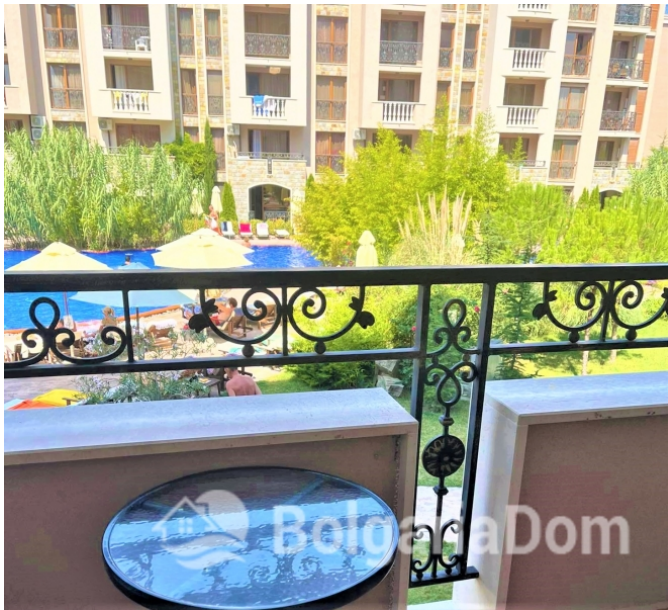

ПРОСТОРНАЯ СТУДИЯ С ВИДОМ НА БАССЕЙН В ЭЛИТНОМ СПА- КОМПЛЕКСЕ

Лот №:	7468	Расположение:	Солнечный Берег
Раздел:	Продажа	Вторичная недвижимость	До аэропорта: 35 км
До моря:	0.800	Ванных:	1
Спален:	1	Балконов:	1
Площадь:	42 м ²	Ремонт:	С мебелью
Этаж:	2	Год постройки:	2016
Этажность:	5		

Особенности квартиры:

Вид на бассейн

Мебель

Для ПМЖ

**ПРОСТОРНАЯ СТУДИЯ С ВИДОМ НА
БАССЕЙН В ЭЛИТНОМ СПА-
КОМПЛЕКСЕ**

ПРОСТОРНАЯ СТУДИЯ С ВИДОМ НА БАССЕЙН В ЭЛИТНОМ СПА- КОМПЛЕКСЕ

**ПРОСТОРНАЯ СТУДИЯ С ВИДОМ НА
БАССЕЙН В ЭЛИТНОМ СПА-
КОМПЛЕКСЕ**