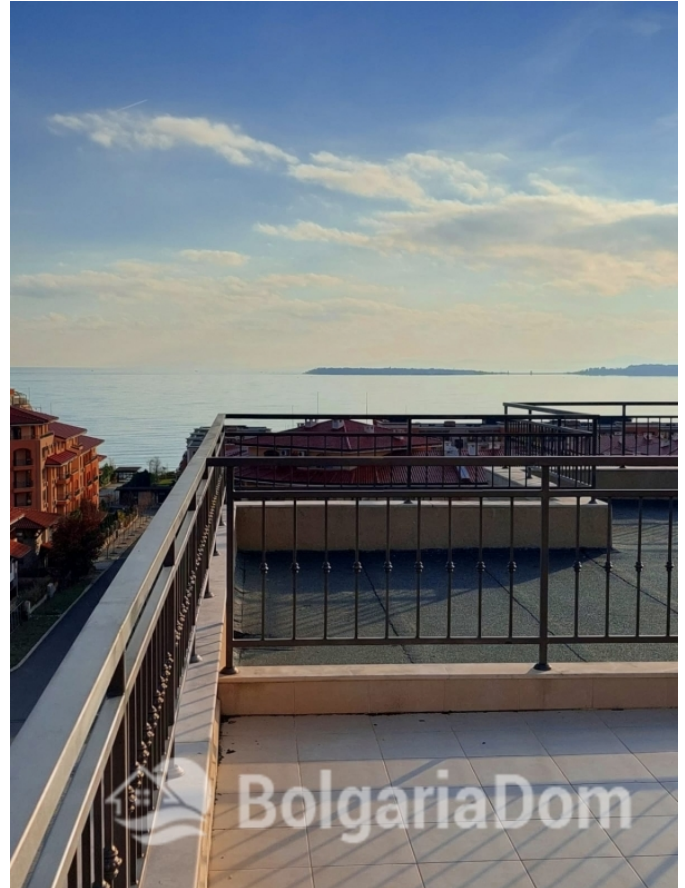

## ВАША БОЛЬШАЯ ТЕРАССА С ВИДОМ НА МОРЕ В СВЯТОМ ВЛАСЕ

---

<b>Лот №:</b>	7552	<b>Расположение:</b>	<a href="#">Святой Влас</a>
<b>Раздел:</b>	<a href="#">Продажа</a>	<a href="#">Недвижимост</a>	<b>До аэропорта:</b> 35 км
		<a href="#">ь от</a>	
		<a href="#">застройщика</a>	<b>Год постройки:</b> 2014
<b>До моря:</b>	0.200		
<b>Площадь:</b>	110 м <sup>2</sup>		
<b>Этажность:</b>	5		

### Особенности квартиры:

---

Вид на бассейн	Мебель	Вид на море
Панорамный вид	РАССРОЧКА	Вид на горы
Вторая линия	Для ПМЖ	

**ВАША БОЛЬШАЯ ТЕРАССА С ВИДОМ  
НА МОРЕ В СВЯТОМ ВЛАСЕ**

---

**ВАША БОЛЬШАЯ ТЕРАССА С ВИДОМ  
НА МОРЕ В СВЯТОМ ВЛАСЕ**

---

**ВАША БОЛЬШАЯ ТЕРАССА С ВИДОМ  
НА МОРЕ В СВЯТОМ ВЛАСЕ**

---

**ВАША БОЛЬШАЯ ТЕРАССА С ВИДОМ  
НА МОРЕ В СВЯТОМ ВЛАСЕ**

---

**ВАША БОЛЬШАЯ ТЕРАССА С ВИДОМ  
НА МОРЕ В СВЯТОМ ВЛАСЕ**

---

**ВАША БОЛЬШАЯ ТЕРАССА С ВИДОМ  
НА МОРЕ В СВЯТОМ ВЛАСЕ**

---

**ВАША БОЛЬШАЯ ТЕРАССА С ВИДОМ  
НА МОРЕ В СВЯТОМ ВЛАСЕ**

---

**ВАША БОЛЬШАЯ ТЕРАССА С ВИДОМ  
НА МОРЕ В СВЯТОМ ВЛАСЕ**

---

**ВАША БОЛЬШАЯ ТЕРАССА С ВИДОМ  
НА МОРЕ В СВЯТОМ ВЛАСЕ**

---

**ВАША БОЛЬШАЯ ТЕРАСА С ВИДОМ  
НА МОРЕ В СВЯТОМ ВЛАСЕ**