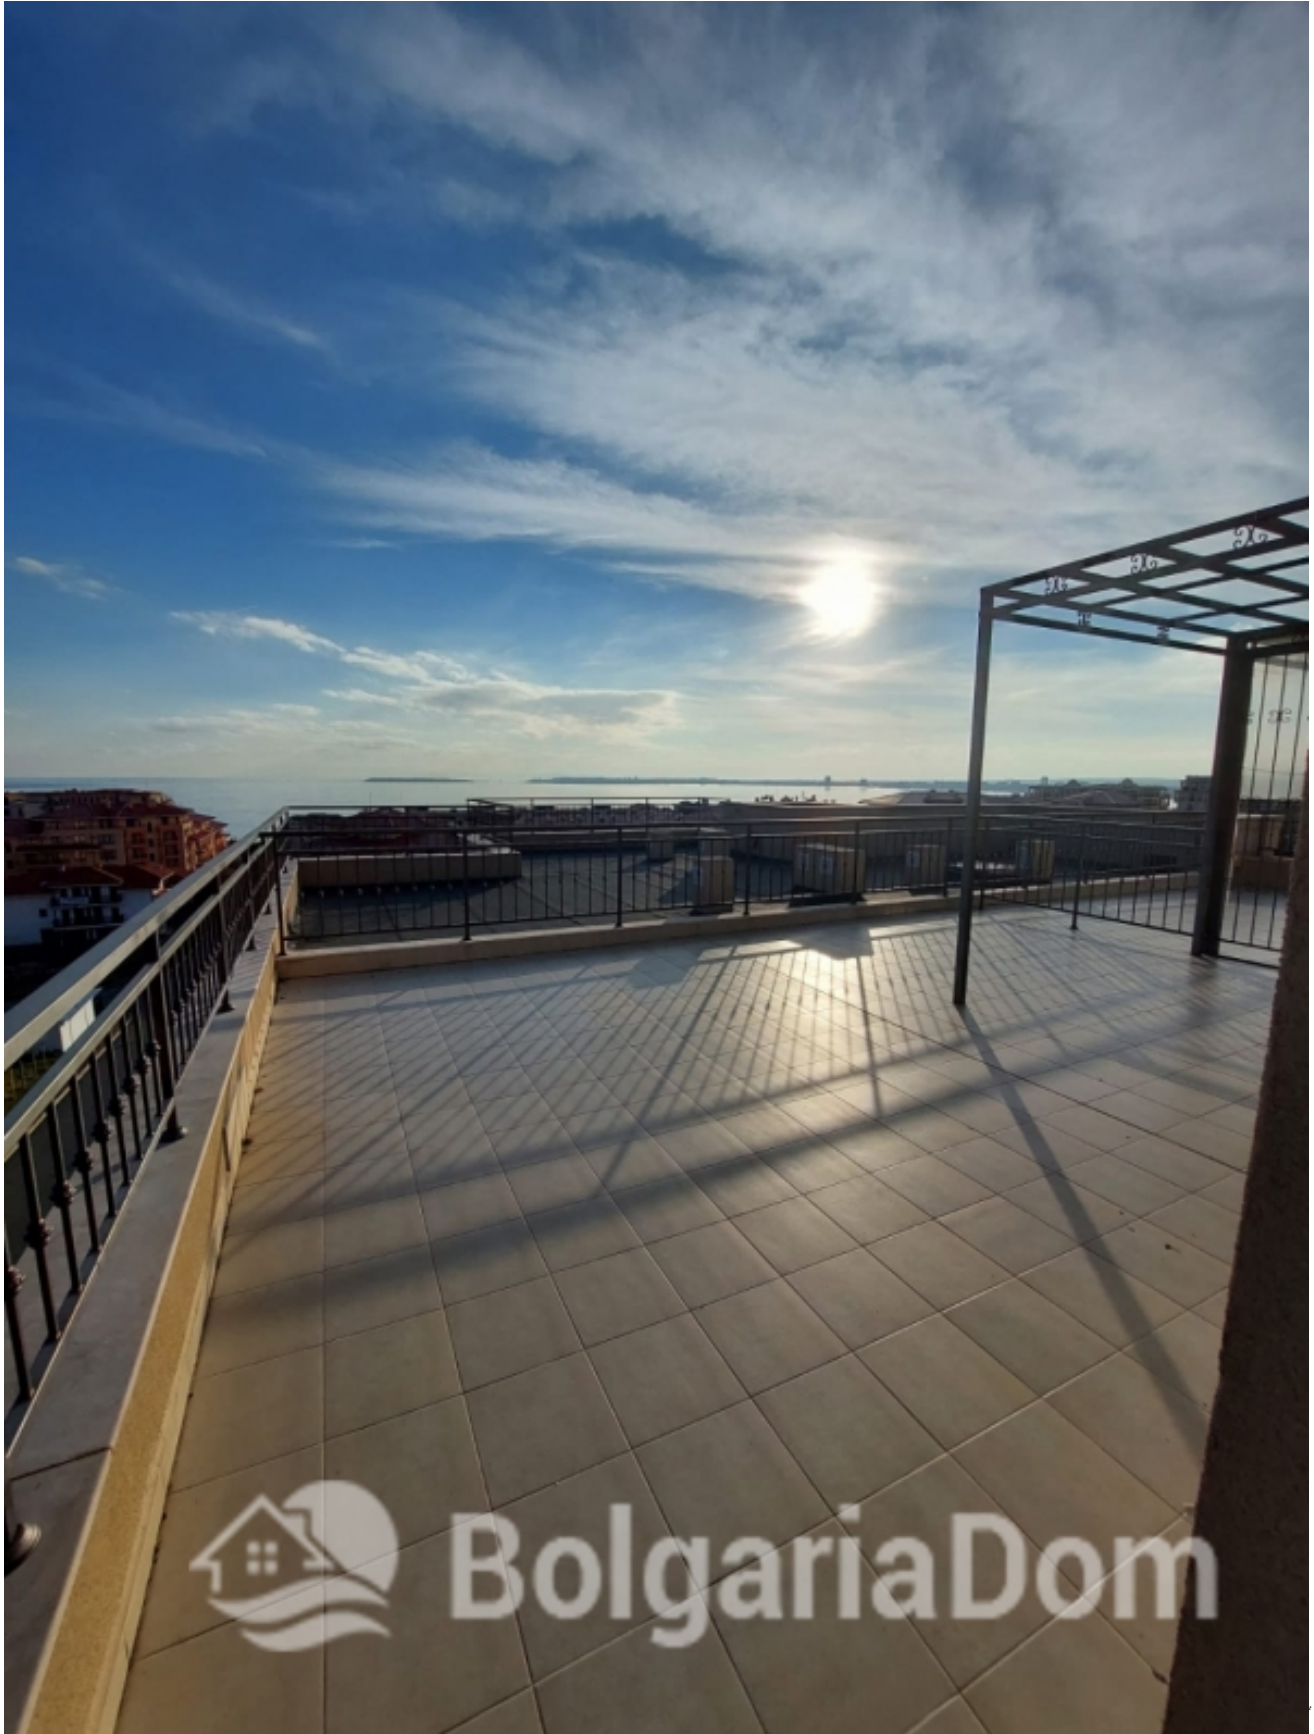

## ВАША БОЛЬШАЯ ТЕРАССА С ВИДОМ НА МОРЕ В СВЯТОМ ВЛАСЕ

---

<b>Лот №:</b>	7552	<b>Расположение:</b>	<a href="#">Святой Влас</a>
<b>Раздел:</b>	<a href="#">Продажа</a>	<a href="#">Недвижимост</a>	<b>До аэропорта:</b> 35 км
		<a href="#">ь от</a>	
		<a href="#">застройщика</a>	<b>Год постройки:</b> 2014
<b>До моря:</b>	0.200		
<b>Площадь:</b>	110 м <sup>2</sup>		
<b>Этажность:</b>	5		

### Особенности квартиры:

---

Вид на бассейн	Мебель	Вид на море
Панорамный вид	РАССРОЧКА	Вид на горы
Вторая линия	Для ПМЖ	

**ВАША БОЛЬШАЯ ТЕРАССА С ВИДОМ  
НА МОРЕ В СВЯТОМ ВЛАСЕ**

---

**ВАША БОЛЬШАЯ ТЕРАССА С ВИДОМ  
НА МОРЕ В СВЯТОМ ВЛАСЕ**

---

**ВАША БОЛЬШАЯ ТЕРАССА С ВИДОМ  
НА МОРЕ В СВЯТОМ ВЛАСЕ**

---

**ВАША БОЛЬШАЯ ТЕРАССА С ВИДОМ  
НА МОРЕ В СВЯТОМ ВЛАСЕ**

---

**ВАША БОЛЬШАЯ ТЕРАССА С ВИДОМ  
НА МОРЕ В СВЯТОМ ВЛАСЕ**

---

**ВАША БОЛЬШАЯ ТЕРАССА С ВИДОМ  
НА МОРЕ В СВЯТОМ ВЛАСЕ**

---

**ВАША БОЛЬШАЯ ТЕРАССА С ВИДОМ  
НА МОРЕ В СВЯТОМ ВЛАСЕ**

---

**ВАША БОЛЬШАЯ ТЕРАССА С ВИДОМ  
НА МОРЕ В СВЯТОМ ВЛАСЕ**

---

**ВАША БОЛЬШАЯ ТЕРАССА С ВИДОМ  
НА МОРЕ В СВЯТОМ ВЛАСЕ**

---

**ВАША БОЛЬШАЯ ТЕРАСА С ВИДОМ  
НА МОРЕ В СВЯТОМ ВЛАСЕ**