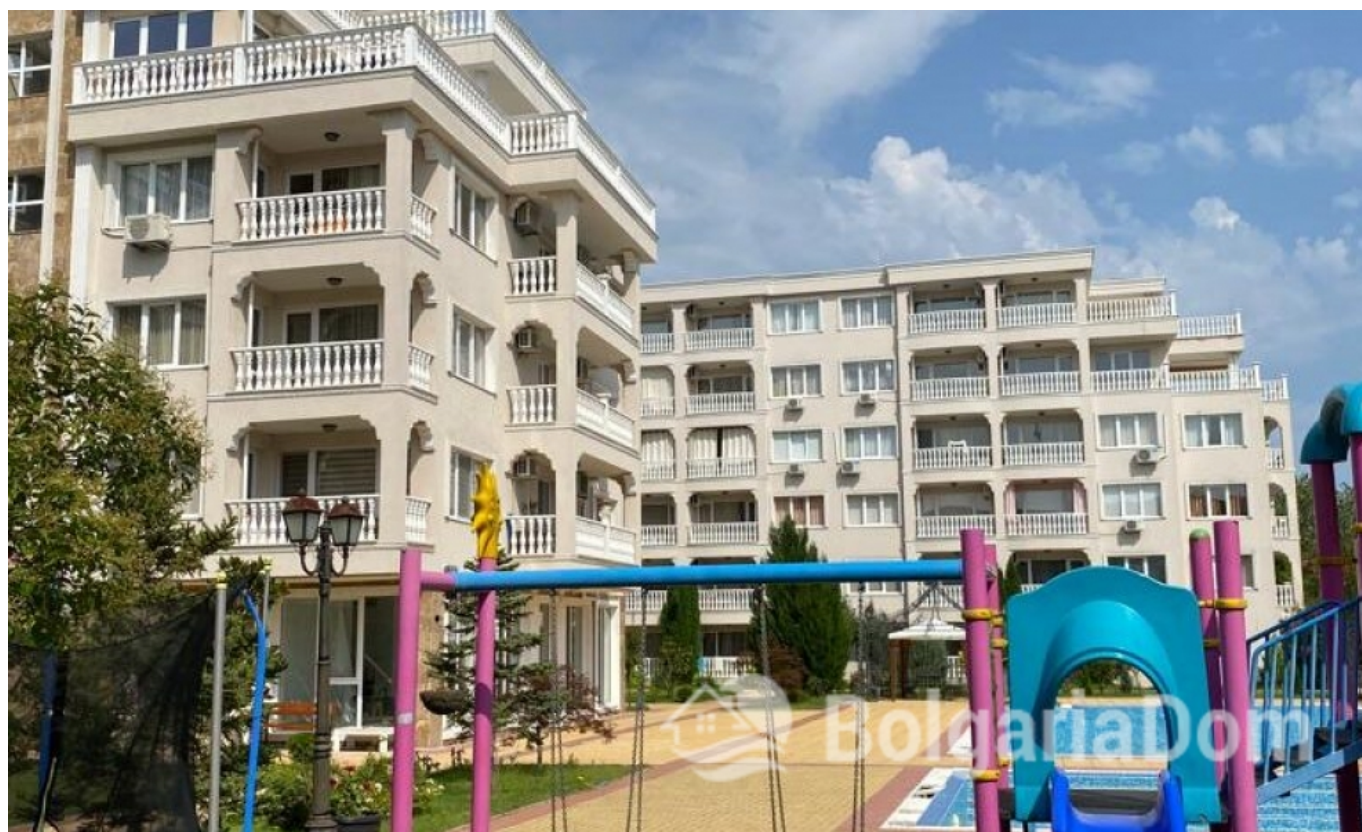

ДВУХКОМНАТНАЯ КВАРТИРА В КОМПЛЕКСЕ ЛАЙФСТАЙЛ ДЕЛЮКС

Лот №:	8948	Расположение:	Несебр
Раздел:	Продажа	Вторичная	До аэропорта: 25 км
		недвижимость	
До моря:	0.300	Ремонт:	С мебелью
Спален:	2	Год постройки:	2016
Площадь:	55 м²		
Этаж:	3		
Этажность:	6		

Особенности квартиры:

Мебель

Для ПМЖ