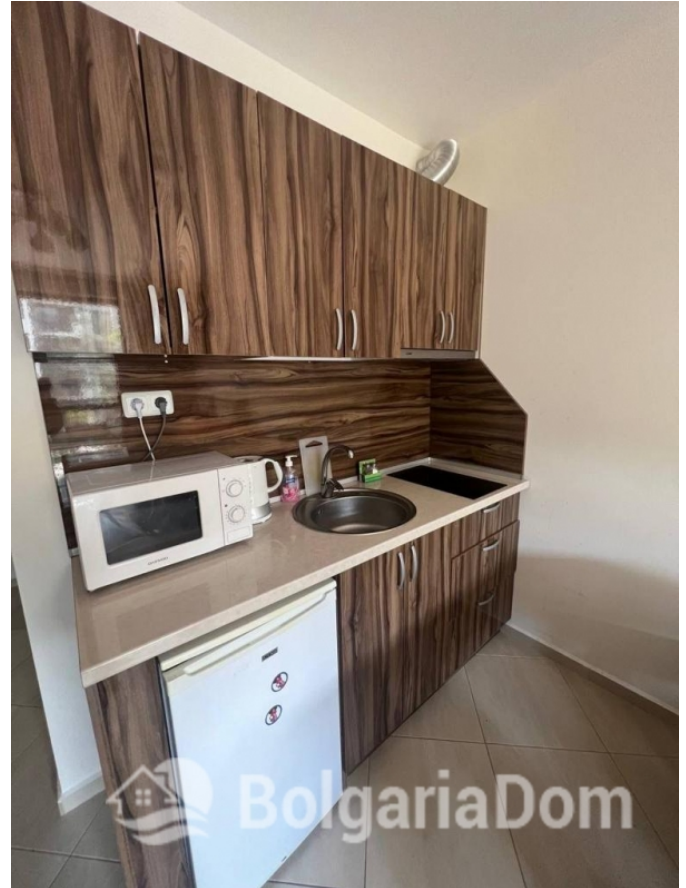

СТУДИЯ В ПРЕКРАСНОМ КОМПЛЕКСЕ