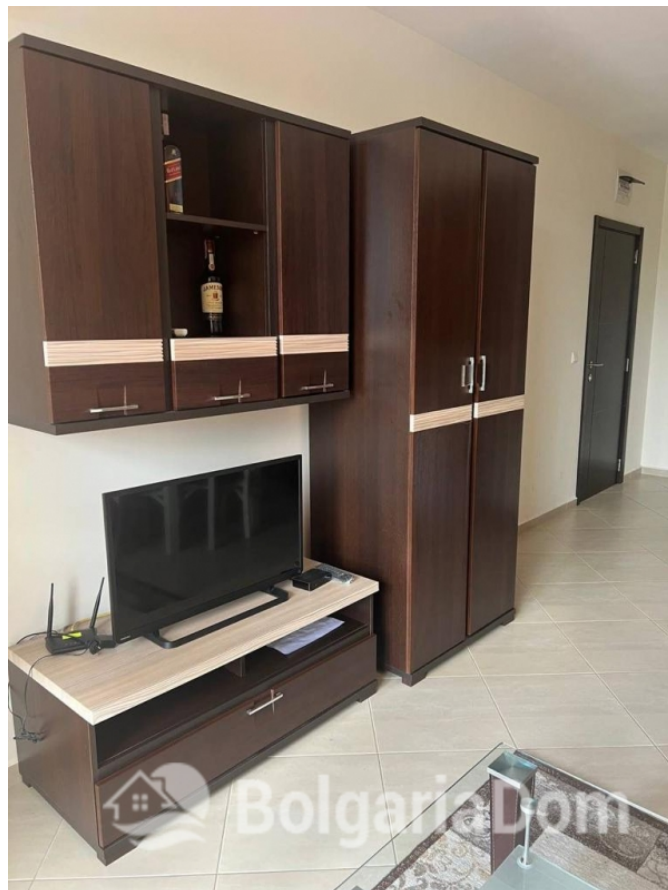

СТУДИЯ В ПРЕКРАСНОМ КОМПЛЕКСЕ