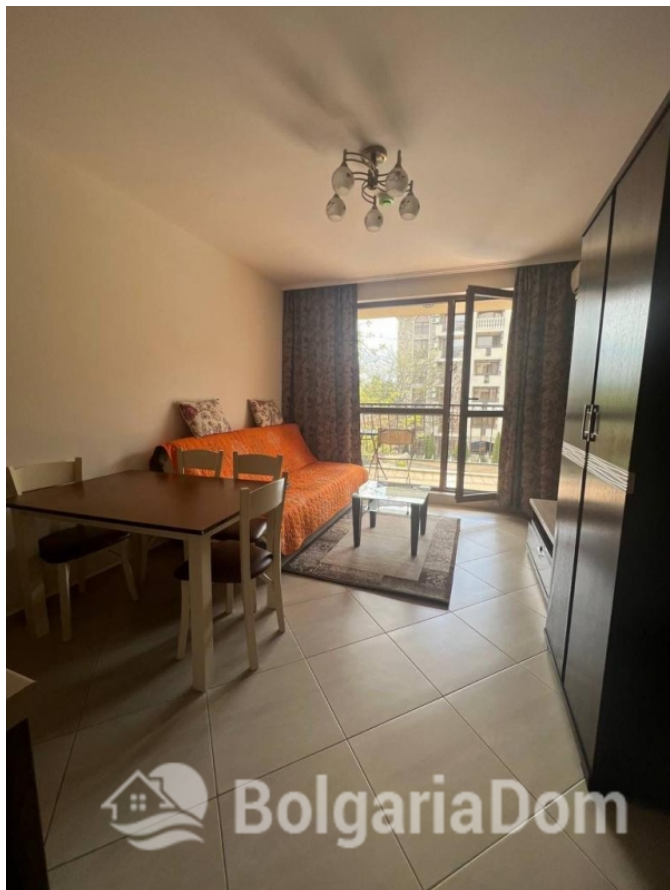

СТУДИЯ В ПРЕКРАСНОМ КОМПЛЕКСЕ