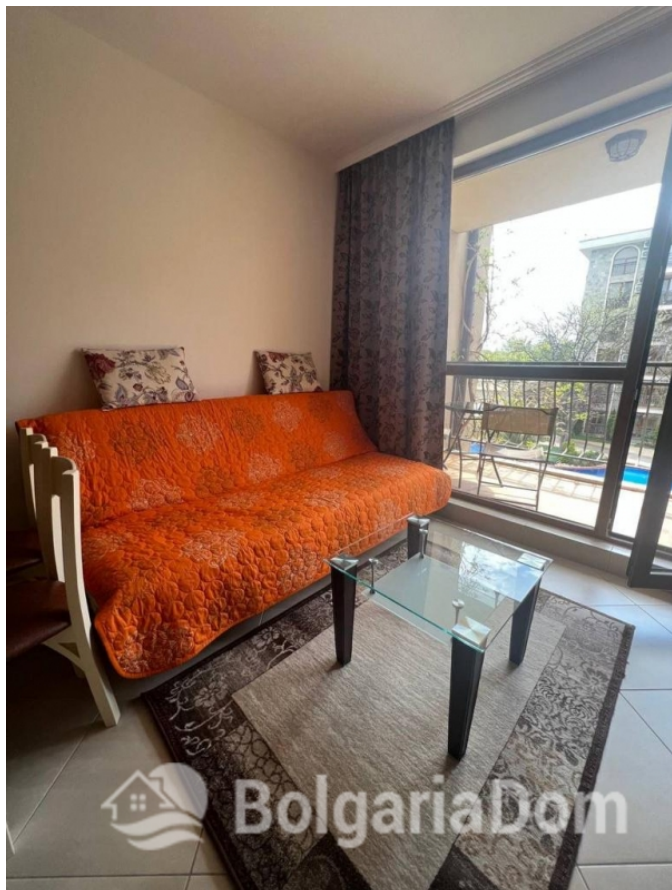

СТУДИЯ В ПРЕКРАСНОМ КОМПЛЕКСЕ