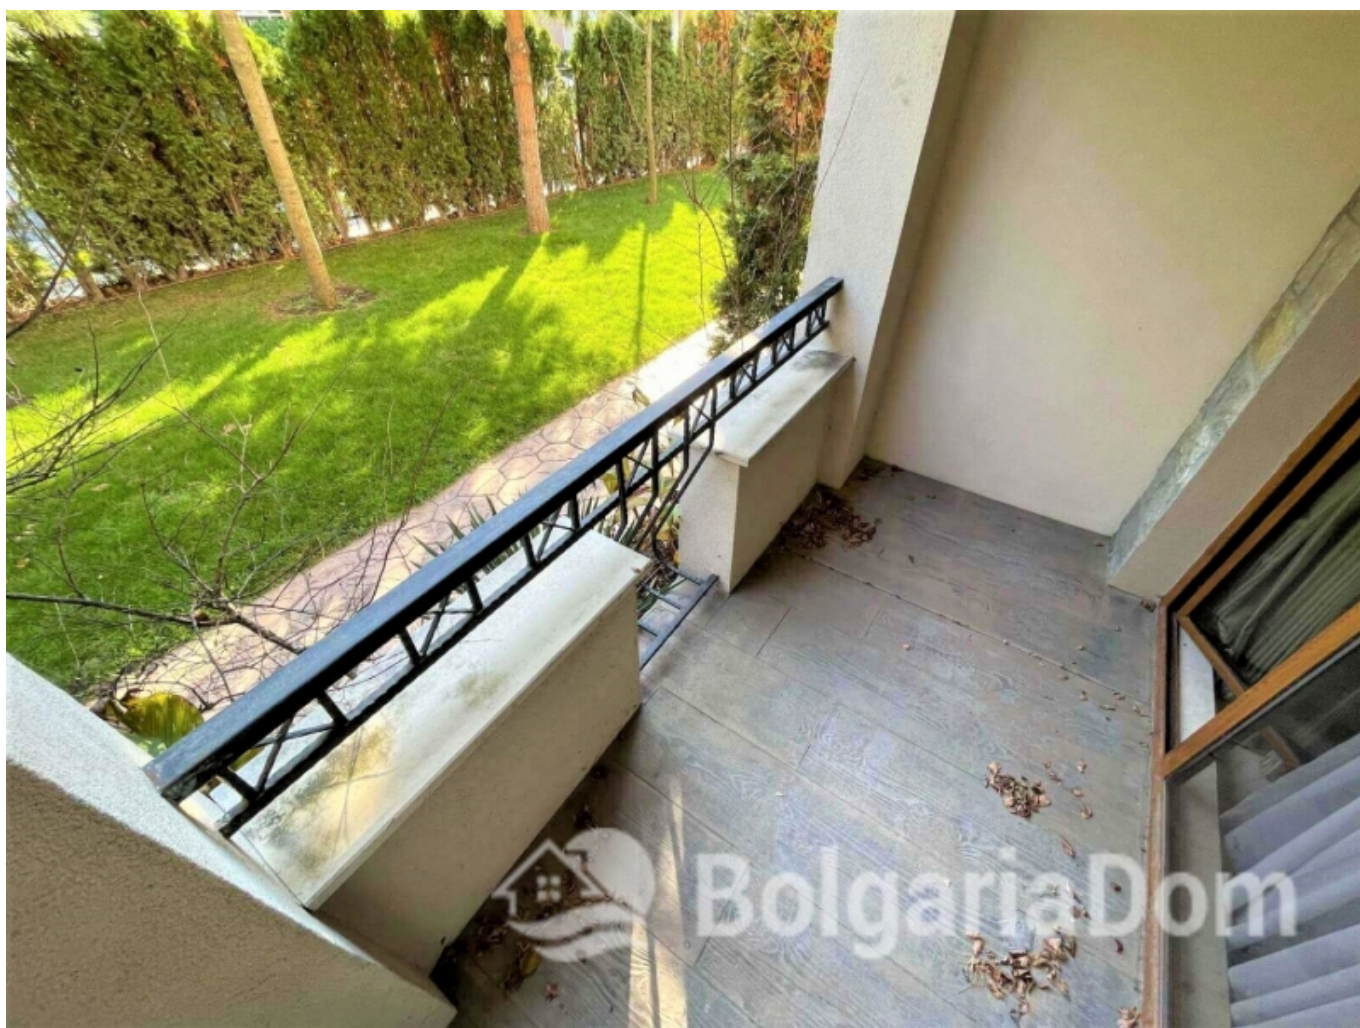

ОТЛИЧНАЯ СТУДИЯ В ЭЛИТНОМ КОМПЛЕКСЕ

Лот №:	9322	Расположение:	Солнечный Берег
Раздел:	Продажа	Вторичная недвижимость	Ванных: 1
До моря:	0.700	Балконов:	1
Спален:	1	Ремонт:	С мебелью
Площадь:	36 м²		
Этаж:	1		

Особенности квартиры:

Мебель