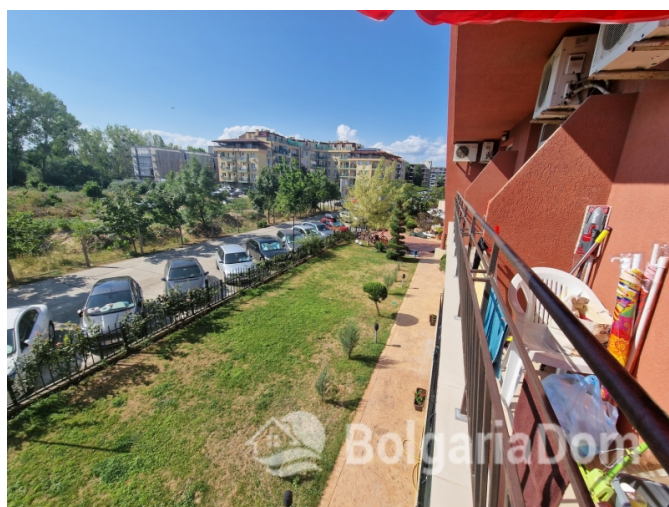

УЮТНАЯ СТУДИЯ В СИМПАТИЧНОМ КОМПЛЕКСЕ В ТИХОЙ ЧАСТИ КУРОРТА

| | | | |
|------------|-------------------------|------------------------------|---------------------------------|
| Лот №: | 9623 | Расположение: | Солнечный Берег |
| Раздел: | Продажа | Вторичная | До аэропорта: 35 км |
| | | недвижимость | |
| До моря: | 0.500 | Ванных: | 1 |
| Спален: | 1 | Балконов: | 1 |
| Площадь: | 31 м ² | Ремонт: | С мебелью |
| Этаж: | 2 | | |
| Этажность: | 5 | | |

Особенности квартиры:

Мебель

Для ПМЖ

**УЮТНАЯ СТУДИЯ В СИМПАТИЧНОМ
КОМПЛЕКСЕ В ТИХОЙ ЧАСТИ
КУРОРТА**

**УЮТНАЯ СТУДИЯ В СИМПАТИЧНОМ
КОМПЛЕКСЕ В ТИХОЙ ЧАСТИ
КУРОРТА**