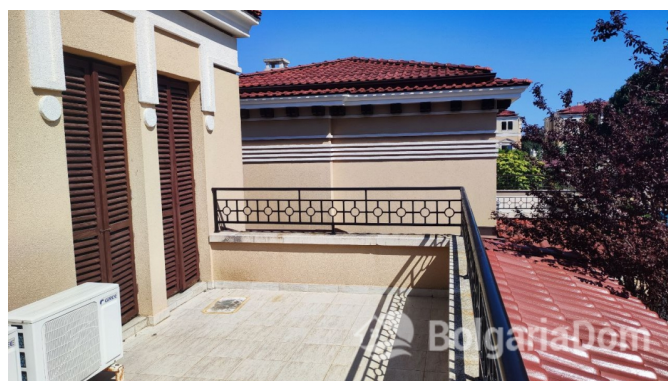

**ТАУНХАУС С ВИДОМ НА БОЛЬШОЙ
БАСЕЙН В РОСКОШНОМ
КОМПЛЕКСЕ...**

319 000 €