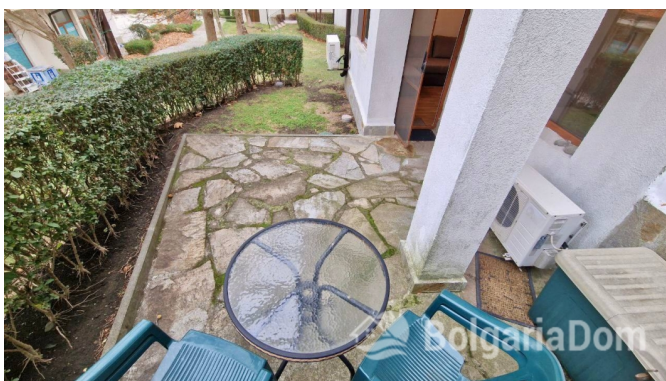

**ДВУХКОМНАТНАЯ КВАРТИРА С
ДВОРИКОМ В ЭЛИТНОМ СПА-
КОМПЛЕКСЕ**