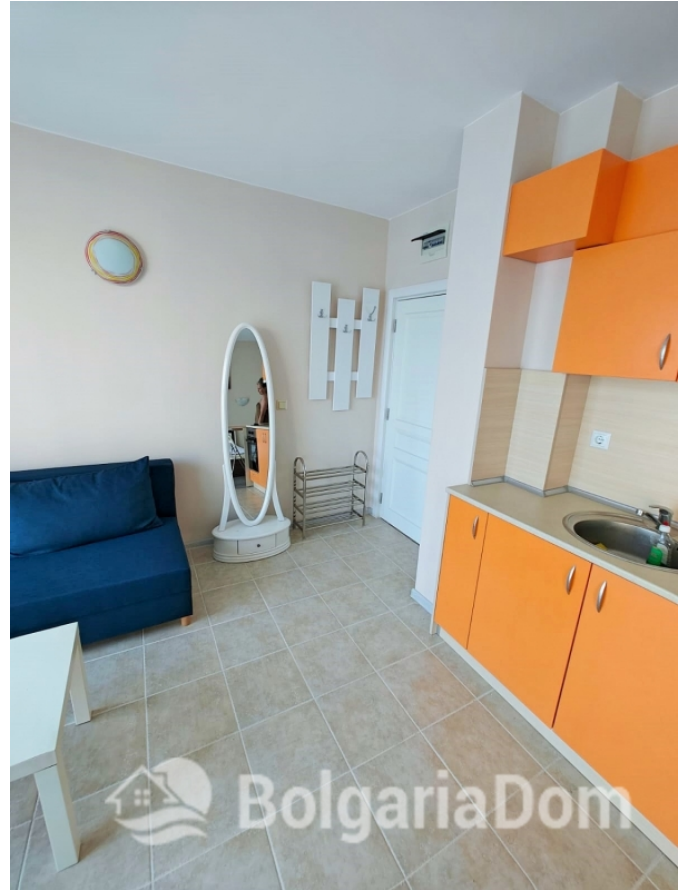

**БОЛЬШАЯ СТУДИЯ В НЕБОЛЬШОМ
СЕМЕЙНОМ КОМПЛЕКСЕ**