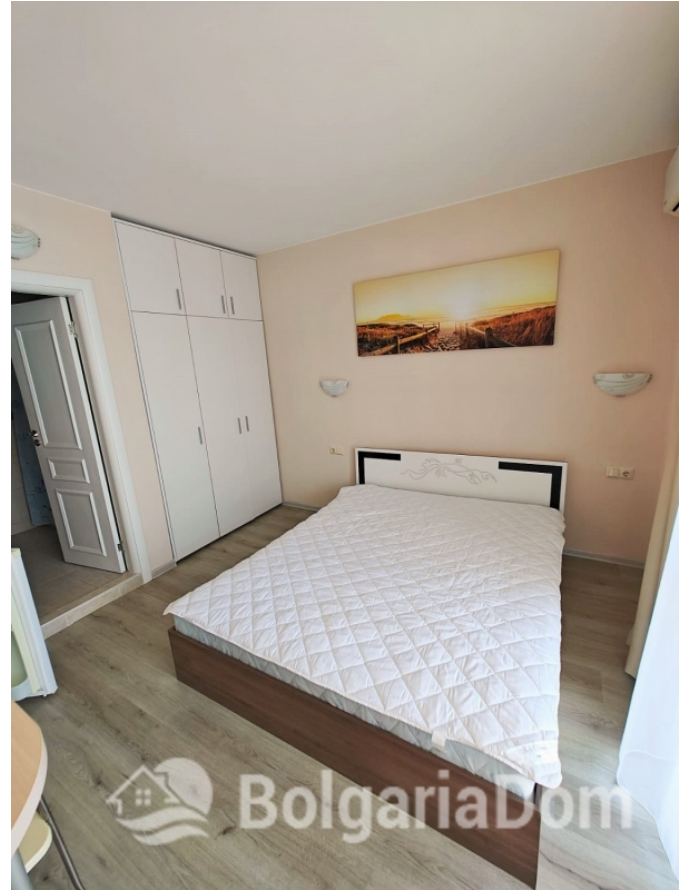

**БОЛЬШАЯ СТУДИЯ В НЕБОЛЬШОМ
СЕМЕЙНОМ КОМПЛЕКСЕ**