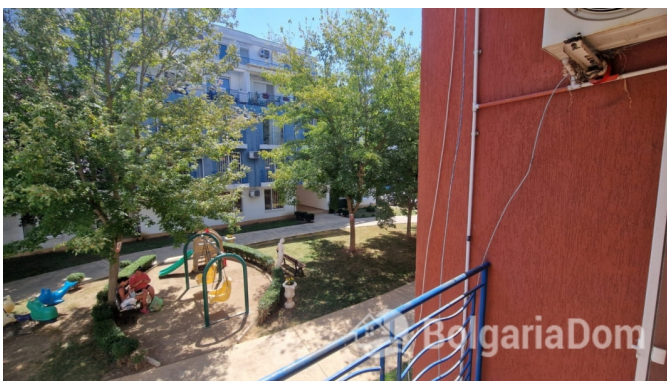

**ДВУХКОМНАТНАЯ КВАРТИРА НА
ПОБЕРЕЖЬЕ ПО ШИКАРНОЙ ЦЕНЕ**