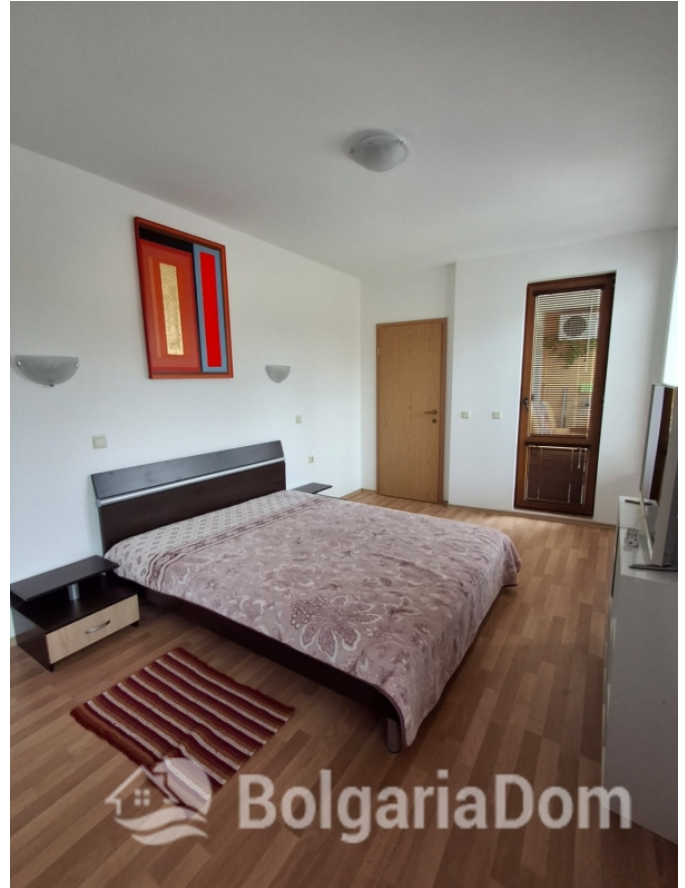

**БОЛЬШАЯ ДВУХКОМНАТНАЯ
КВАРТИРА В КОМПЛЕКСЕ С
НИЗКОЙ...**