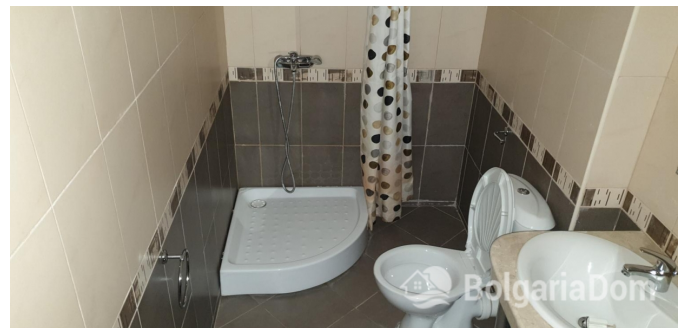

ПРОСТОРНАЯ СТУДИЯ РЯДОМ СО СТАРЫМ ГОРОДОМ НЕСЕБР