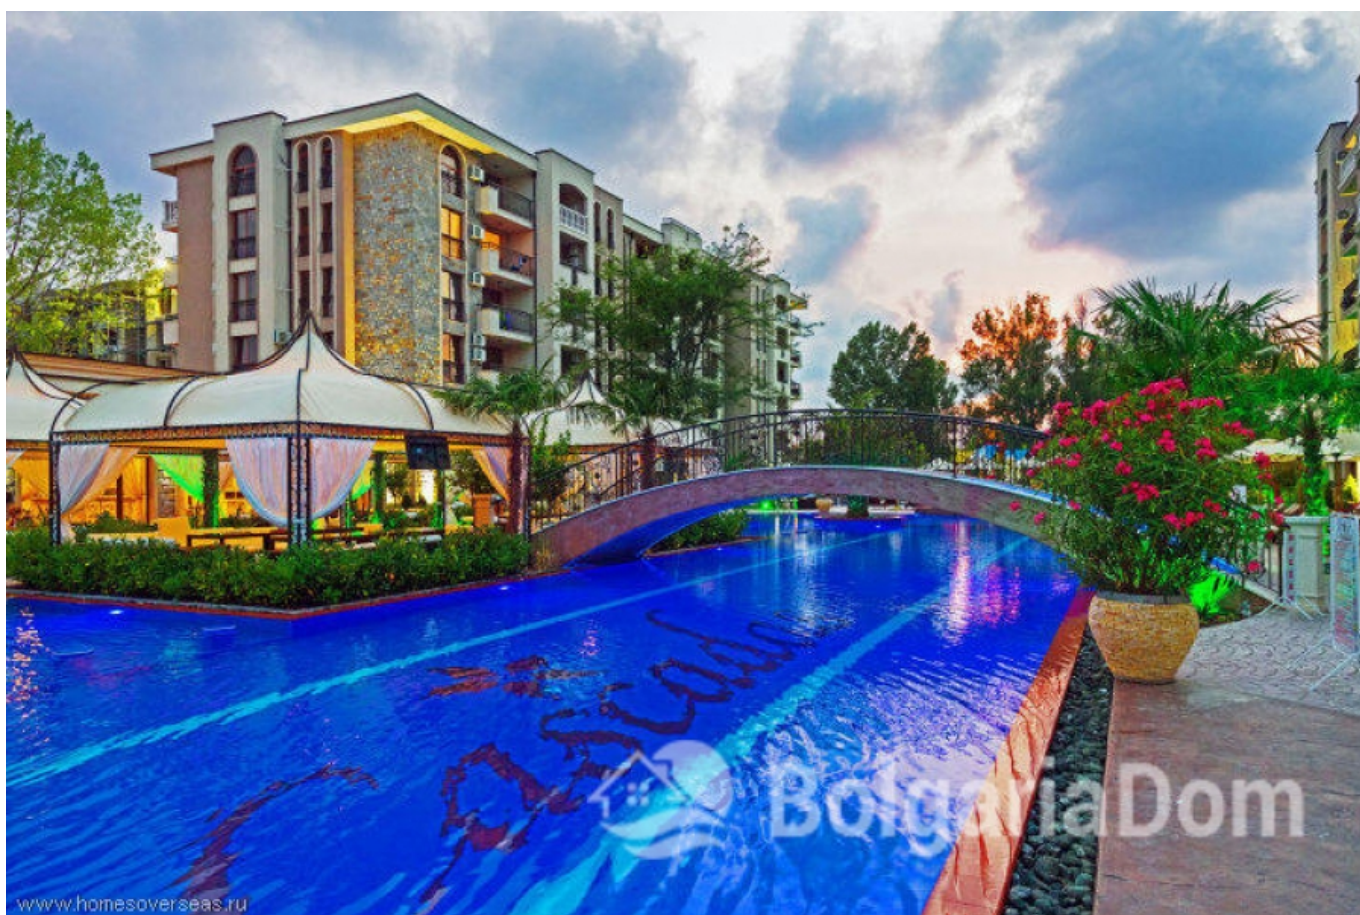

ОТЛИЧНАЯ МЕБЛИРОВАННАЯ СТУДИЯ В КОМПЛЕКСЕ КАСКАДАС НА...

Квартира находится на 3-м этаже здания и общая площадь составляет 35 кв.м .

В студии есть вся необходимая мебель и техника для комфортного проживания. Из балкона есть вид на парк и частично на зону "Роял парк".

Цена 27 777 евро.

Такса поддержки составляет 12 евро за кв.м в год.