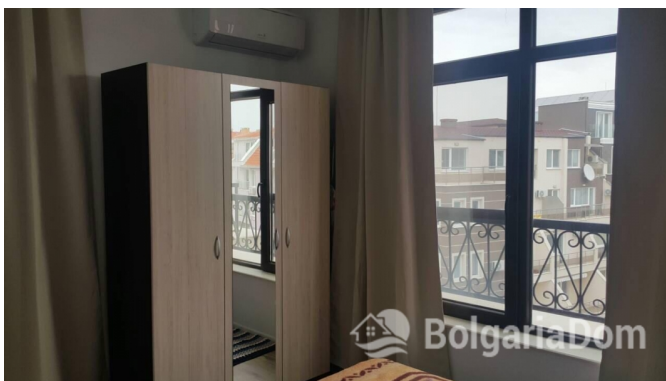

ДВУХКОМНАТНАЯ КВАРТИРА В ПОМОРИЕ, АЙВАЗОВСКИЙ ПАРК