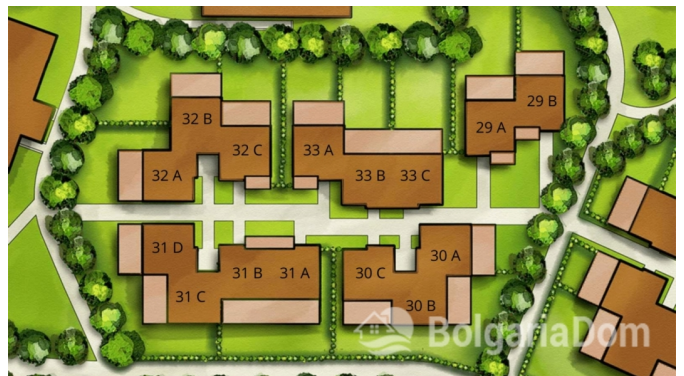

ДОМА НА ПРОДАЖУ В СОЗОПОЛЕ

Лот №: 7698

Расположение: [Созополь](#)

Раздел: [Продажа](#) [Недвижимост](#)
[ь от](#)
[застройщика](#)

До аэропорта: 30 км

Год постройки: 2023

До моря: 0.200

Площадь: от 120 до 140.00 м²

Этажность: 2

Особенности квартиры:

РАССРОЧКА

Первая линия

ДОМА НА ПРОДАЖУ В СОЗОПОЛЕ

ДОМА НА ПРОДАЖУ В СОЗОПОЛЕ

ДОМА НА ПРОДАЖУ В СОЗОПОЛЕ