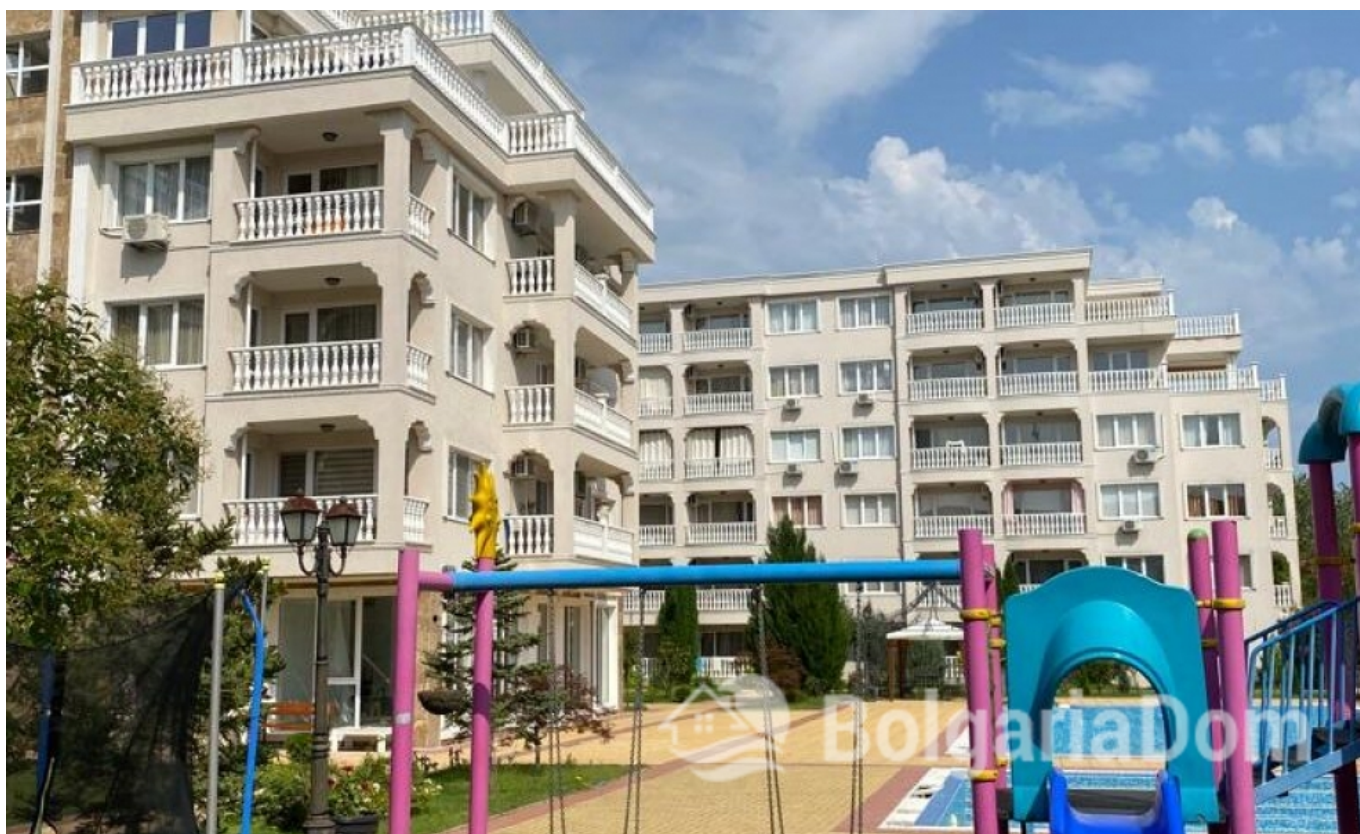

## ДВУХКОМНАТНАЯ КВАРТИРА В КОМПЛЕКСЕ ЛАЙФСТАЙЛ ДЕЛЮКС

Лот №:	8948	Расположение:	<a href="#">Несебр</a>
Раздел:	<a href="#">Продажа</a>	<a href="#">Вторичная</a>	До аэропорта: 25 км
		<a href="#">недвижимость</a>	
До моря:	0.300	Ремонт:	<a href="#">С мебелью</a>
Спален:	2	Год постройки:	2016
Площадь:	55 м <sup>2</sup>		
Этаж:	3		
Этажность:	6		

## ДВУХКОМНАТНАЯ КВАРТИРА В КОМПЛЕКСЕ ЛАЙФСТАЙЛ ДЕЛЮКС

---