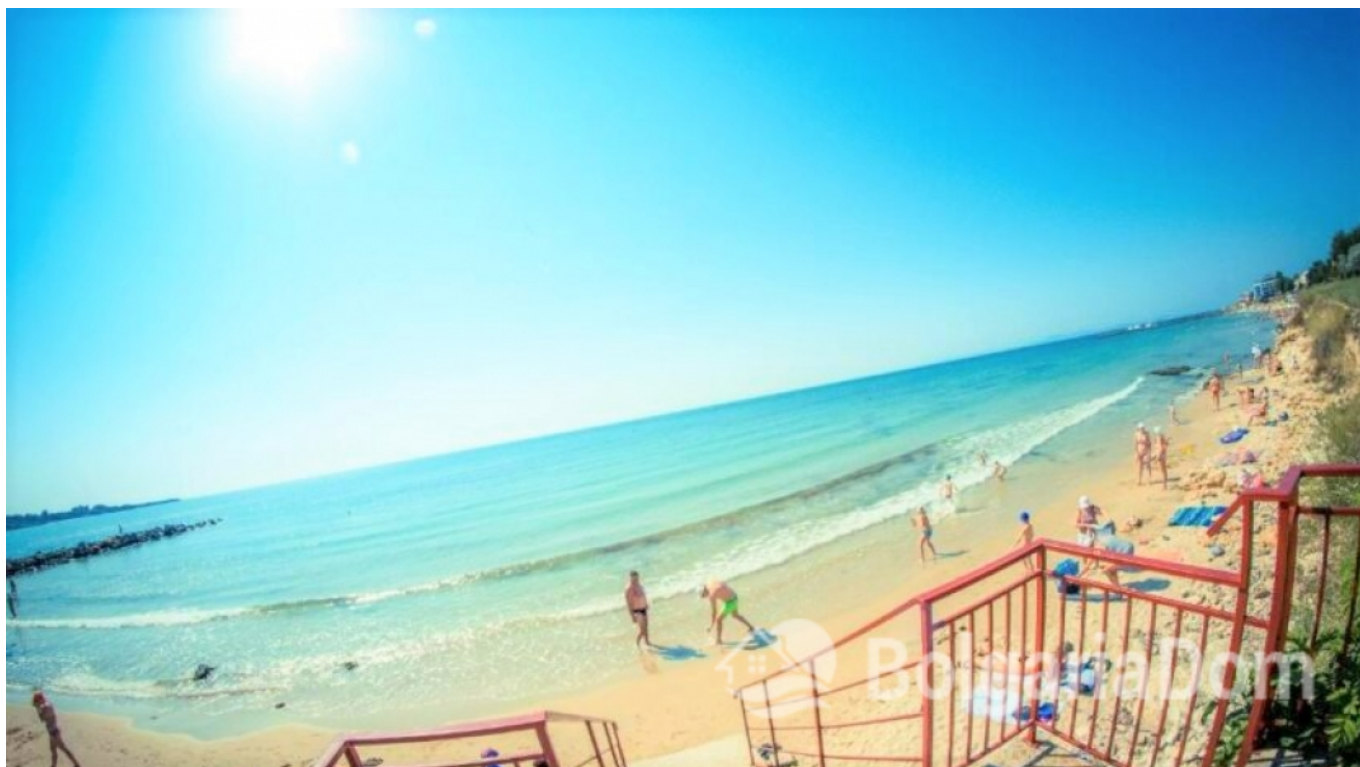

ДВУХКОМНАТНАЯ КВАРТИРА В СЕМЕЙНОМ КОМПЛЕКСЕ НА ПЕРВОЙ...

Лот №:	9243	Расположение:	Равда	
Раздел:	Продажа	Вторичная недвижимость	Ванных:	1
До моря:	0.050	Балконов:	1	
Спален:	2	Ремонт:	С мебелью	
Площадь:	75 м²			
Этаж:	5			
Этажность:	6			

Особенности квартиры:

Вид на бассейн

Мебель

Первая линия

Для ПМЖ