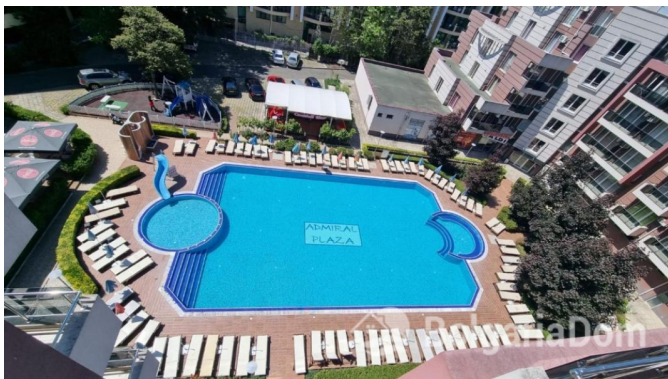

## ДВУХКОМНАТНАЯ КВАРТИРА В КОМПЛЕКСЕ БЛИЗКО К МОРЮ!

Лот №:	11245	Расположение:	<a href="#">Солнечный Берег</a>
Раздел:	<a href="#">Продажа</a>	<a href="#">Вторичная</a>	До аэропорта: 30 км
		<a href="#">недвижимость</a>	
До моря:	0.200	Ванных:	1
Спален:	2	Балконов:	1
Площадь:	65 м <sup>2</sup>	Ремонт:	<a href="#">С мебелью</a>
Этаж:	2	Год постройки:	2012
Этажность:	8		

## ДВУХКОМНАТНАЯ КВАРТИРА В КОМПЛЕКСЕ БЛИЗКО К МОРЮ!

---

## ДВУХКОМНАТНАЯ КВАРТИРА В КОМПЛЕКСЕ БЛИЗКО К МОРЮ!