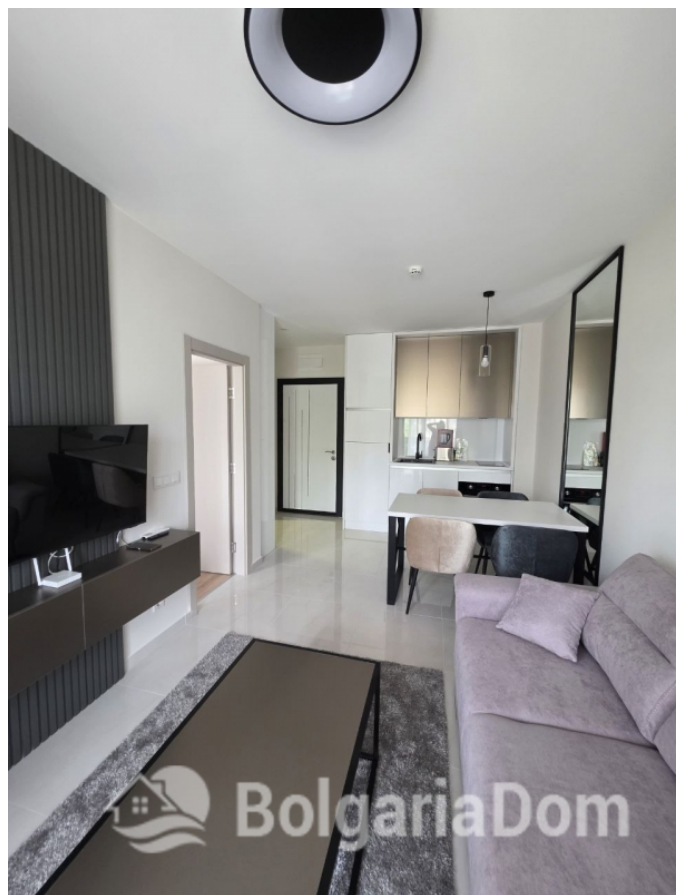

**НОВАЯ КВАРТИРА С ВИДОМ И НА
ПАРК И С КЛАДОВКОЙ В
ЭЛИТНОМ...**