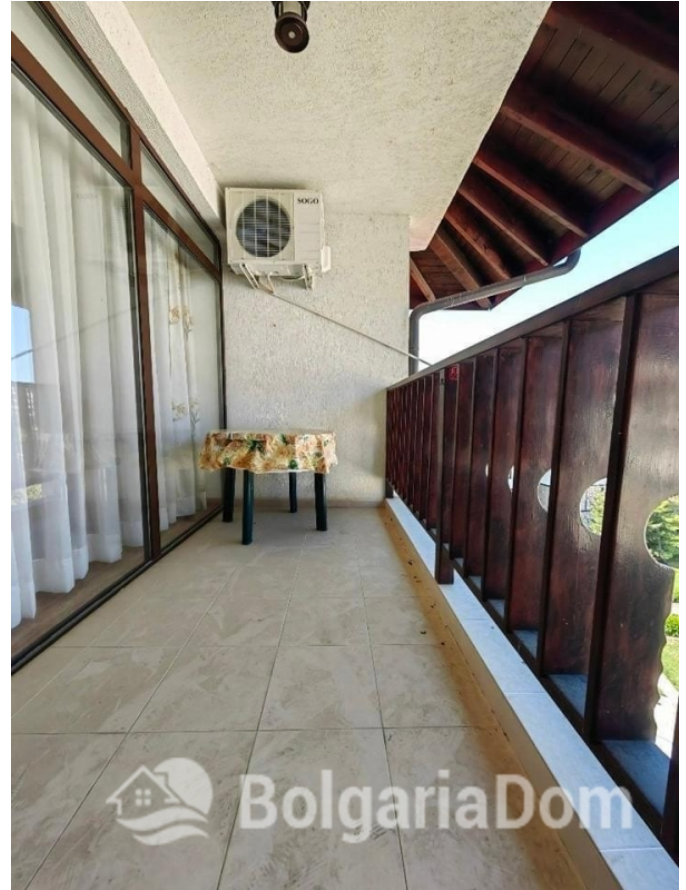

ДВУХКОМНАТНАЯ КВАРТИРА В КОМПЛЕКСЕ ЭТАРА 2