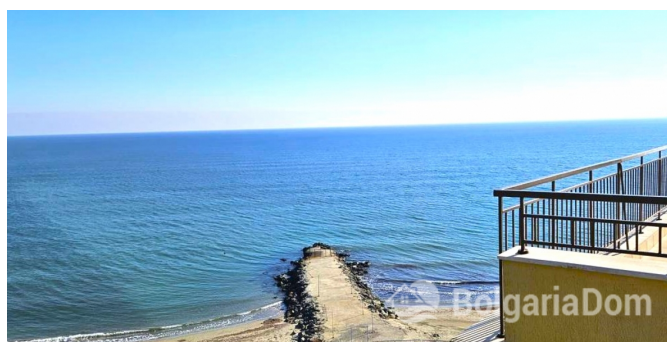

СТУДИЯ С ПАНОРАМНЫМ ВИДОМ НА МОРЕ НА ПЕРВОЙ ЛИНИИ