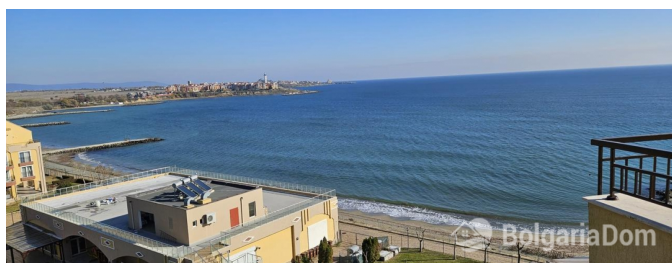

СТУДИЯ С ПАНОРАМНЫМ ВИДОМ НА МОРЕ НА ПЕРВОЙ ЛИНИИ