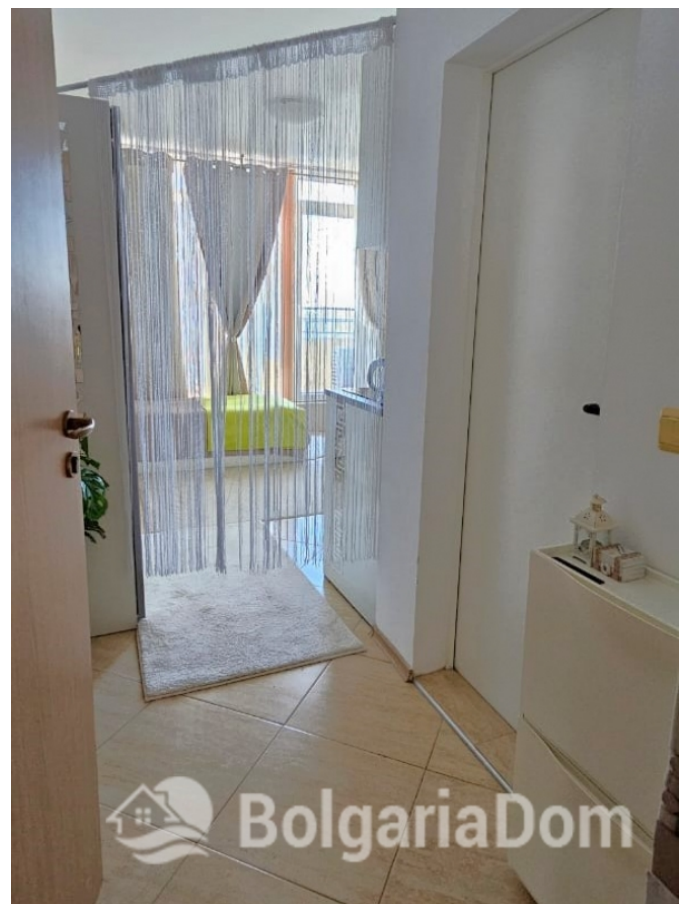

СТУДИЯ С ПАНОРАМНЫМ ВИДОМ НА МОРЕ НА ПЕРВОЙ ЛИНИИ