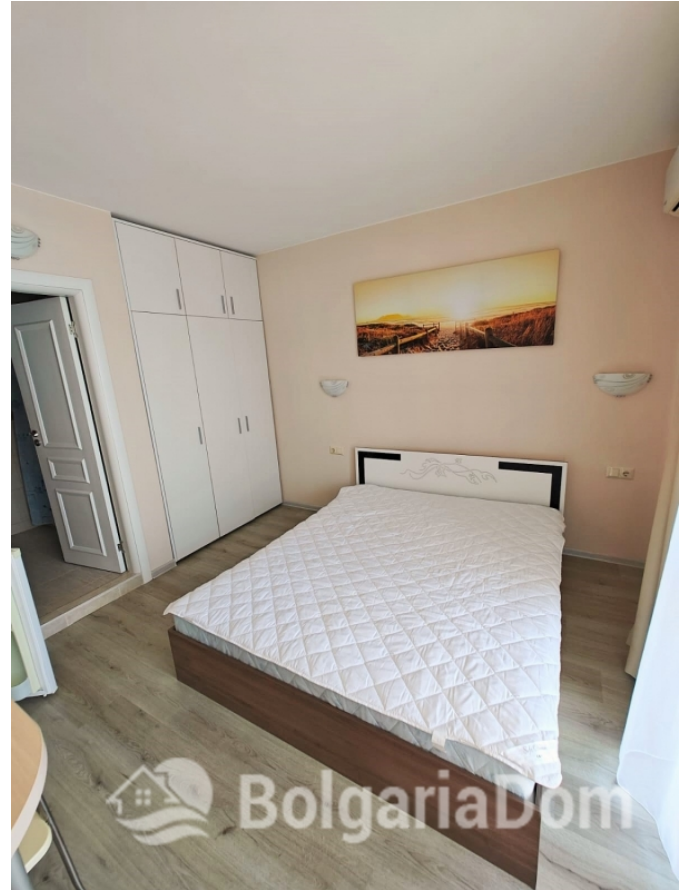

БОЛЬШАЯ СТУДИЯ В НЕБОЛЬШОМ СЕМЕЙНОМ КОМПЛЕКСЕ

Лот №:	12315	Расположение:	Солнечный Берег
Раздел:	Продажа	Вторичная недвижимость	До аэропорта: 30 км
До моря:	0.400	Ремонт:	С мебелью
Спален:	1		
Площадь:	48 м ²		
Этаж:	3		
Этажность:	6		

Особенности квартиры:

Вид на бассейн

Мебель

Для ПМЖ

БОЛЬШАЯ СТУДИЯ В НЕБОЛЬШОМ СЕМЕЙНОМ КОМПЛЕКСЕ

БОЛЬШАЯ СТУДИЯ В НЕБОЛЬШОМ СЕМЕЙНОМ КОМПЛЕКСЕ

БОЛЬШАЯ СТУДИЯ В НЕБОЛЬШОМ СЕМЕЙНОМ КОМПЛЕКСЕ

БОЛЬШАЯ СТУДИЯ В НЕБОЛЬШОМ СЕМЕЙНОМ КОМПЛЕКСЕ