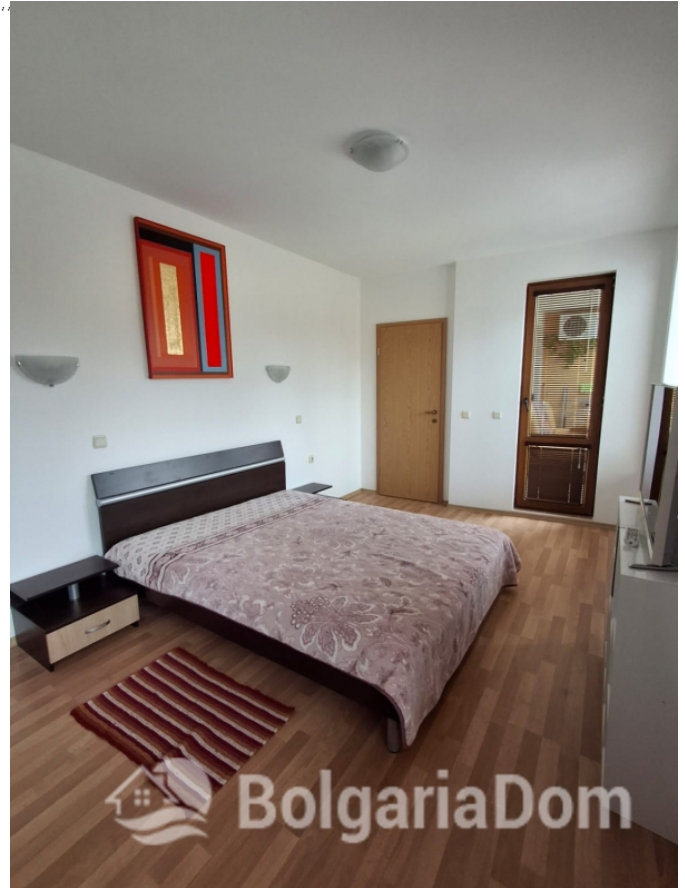

**БОЛЬШАЯ ДВУХКОМНАТНАЯ
КВАРТИРА В КОМПЛЕКСЕ С
НИЗКОЙ...**