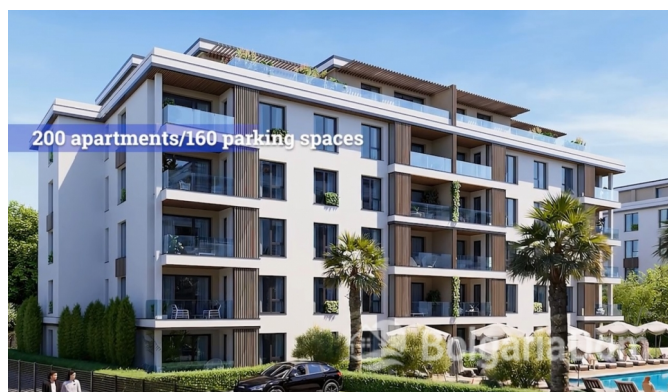

**НОВЫЙ ЭЛИТНЫЙ КОМПЛЕКС
ВЫСОКОГО КАЧЕСТВА
СТРОИТЕЛЬСТВА**