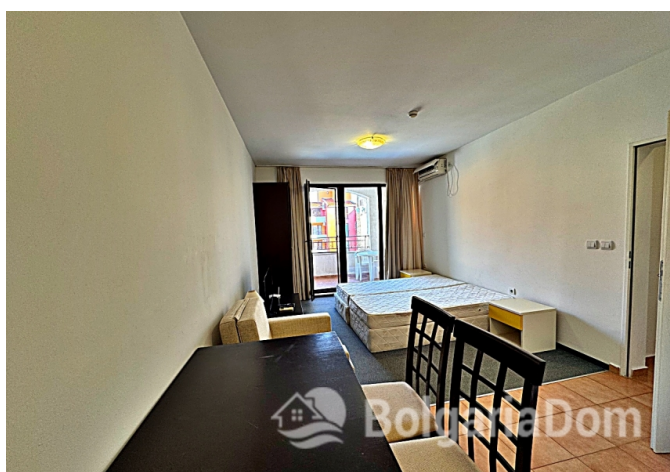

## СТУДИЯ В БОЛЬШОМ КОМПЛЕКСЕ НА ПЕРВОЙ ЛИНИИ

**58 500 €**

Лот №:	13221	Расположение:	<a href="#">Ахелой</a>
Раздел:	<a href="#">Продажа</a> <a href="#">Вторичная недвижимость</a>	До аэропорта:	20 км
До моря:	0.050	Ванных:	1
Спален:	1	Балконов:	1
Площадь:	45 м <sup>2</sup>	Ремонт:	<a href="#">С мебелью</a>
Этаж:	3		
Этажность:	5		

### Особенности квартиры:

Вид на бассейн

Мебель

Первая линия

Для ПМЖ

**СТУДИЯ В БОЛЬШОМ КОМПЛЕКСЕ  
НА ПЕРВОЙ ЛИНИИ**

**58 500 €**

**СТУДИЯ В БОЛЬШОМ КОМПЛЕКСЕ  
НА ПЕРВОЙ ЛИНИИ**

**58 500 €**

**СТУДИЯ В БОЛЬШОМ КОМПЛЕКСЕ  
НА ПЕРВОЙ ЛИНИИ**

**58 500 €**