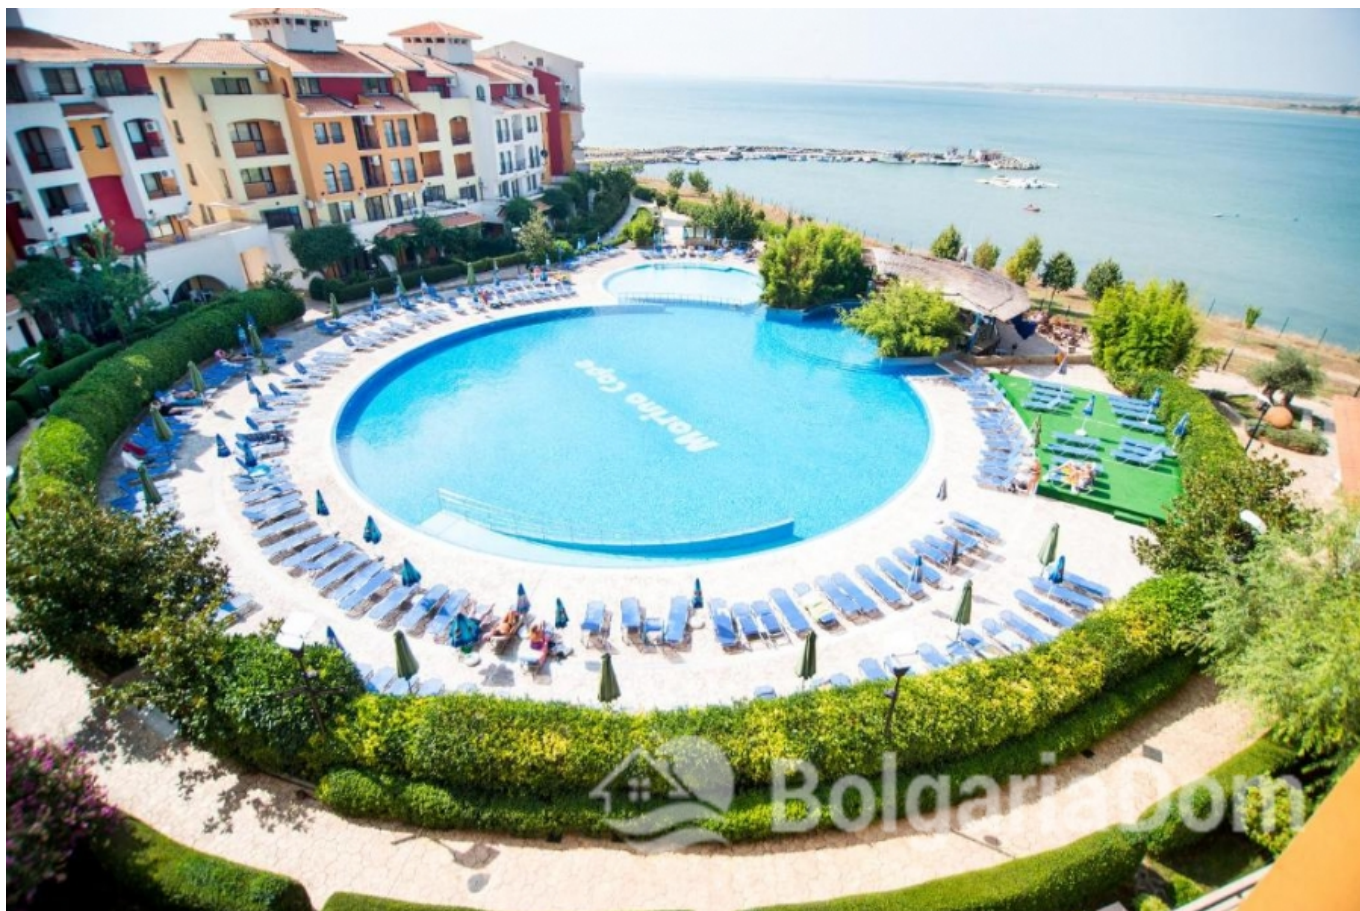

СТУДИЯ В БОЛЬШОМ КОМПЛЕКСЕ НА ПЕРВОЙ ЛИНИИ

58 500 €

Лот №:	13221	Расположение:	Ахелой
Раздел:	Продажа Вторичная недвижимость	До аэропорта:	20 км
До моря:	0.050	Ванных:	1
Спален:	1	Балконов:	1
Площадь:	45 м²	Ремонт:	С мебелью
Этаж:	3		
Этажность:	5		

Особенности квартиры:

Вид на бассейн

Мебель

Первая линия

Для ПМЖ