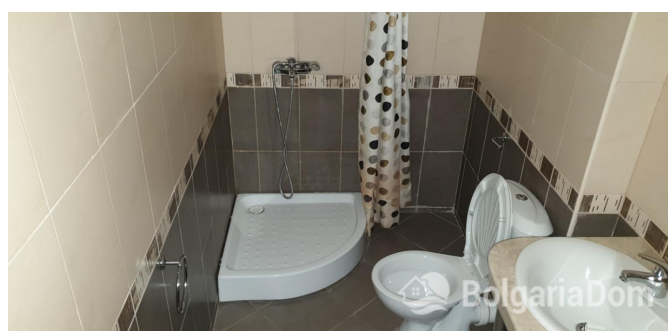

Особенности квартиры:

Мебель Вид на море Первая линия

Описание объекта:

Предлагаем на продажу студию на 4-х человек в комплексе в центральной части города Несебр, в непосредственной близости от всей инфраструктуры города (школа, больница, банки, кафе, рестораны, автобусная остановка, историческая часть города и др).

Студия расположена на 5-ом этаже, площадь 52,82 кв.м.

Комплекс "Панорама Бийч" предлагает собственникам следующие удобства: бассейн, детская площадка, магазины, ресторан, охрана.

ПРОСТОРНАЯ СТУДИЯ РЯДОМ СО СТАРЫМ ГОРОДОМ НЕСЕБР