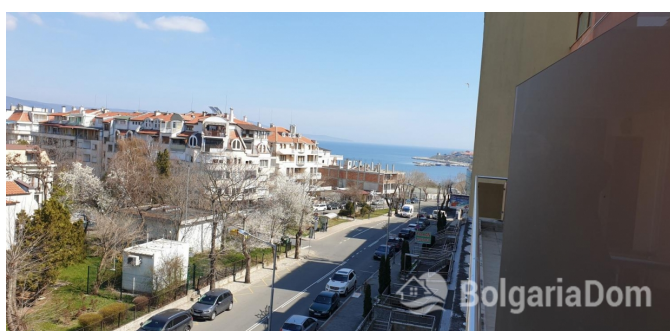

ПРОСТОРНАЯ СТУДИЯ РЯДОМ СО СТАРЫМ ГОРОДОМ НЕСЕБР

Лот №:	5515	Расположение:	Несебр
Раздел:	Продажа	Вторичная	До аэропорта: 30 км
		недвижимость	
До моря:	0.100	Ванных:	1
Спален:	1	Балконов:	1
Площадь:	53 м ²		
Этаж:	5		

Особенности квартиры:

Мебель Вид на море Первая линия

Описание объекта:

Предлагаем на продажу студию на 4-х человек в комплексе в центральной части города Несебр, в непосредственной близости от всей инфраструктуры города (школа, больница, банки, кафе, рестораны, автобусная остановка, историческая часть города и др).

Студия расположена на 5-ом этаже, площадь 52,82 кв.м.

Комплекс "Панорама Бийч" предлагает собственникам следующие удобства: бассейн, детская площадка, магазины, ресторан, охрана.

ПРОСТОРНАЯ СТУДИЯ РЯДОМ СО СТАРЫМ ГОРОДОМ НЕСЕБР

ПРОСТОРНАЯ СТУДИЯ РЯДОМ СО СТАРЫМ ГОРОДОМ НЕСЕБР